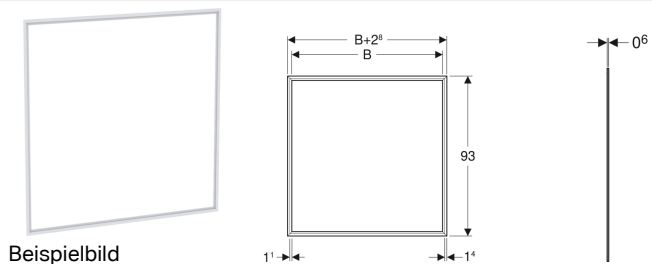

Abdeckrahmen für Geberit ONE Spiegelschrank, UP-Montage

Verwendungszwecke

- Zum Abdecken von unsauberen Fliesenkanten

Technische Daten

Werkstoff

Aluminium

Eigenschaften

- Deckbreite 14 mm

Art.-Nr.	Farbe / Oberfläche	B	VE1
505.843.00.2	Aluminium eloxiert	90 cm	1 St.