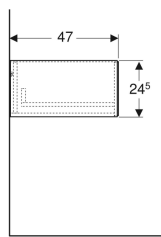

## Geberit ONE Seitenschrank mit einer Schublade

Beispielbild

### Technische Daten

Werkstoff	Hochverdichtete Dreischicht-Holzspanplatte
Maximale Schubladenbelastung	30 kg

### Lieferumfang

- Befestigungsmaterial

Art.-Nr.	Farbe / Oberfläche	B	H	T	VE1
505.078.00.7	* greige / lackiert matt	45 cm	24.5 cm	47 cm	1 St.

\* Auftragsbezogene Produktion