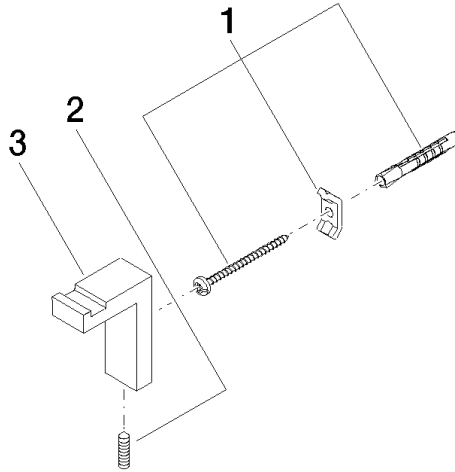

83 251 980

- Breite 20 mm
- Höhe 60 mm
- Ausladung 45 mm

	Dark Platinum gebürstet	83 251 980-99
	Chrom	83 251 980-00
	Platin gebürstet	83 251 980-06
	Platin	83 251 980-08
	Dark Chrome	83 251 980-19
	Messing gebürstet (23kt Gold)	83 251 980-28
	Schwarz matt	83 251 980-33
	Champagne gebürstet (22kt Gold)	83 251 980-46
	Champagne (22kt Gold)	83 251 980-47

83 251 980

mm [inches]

83 251 980

Ersatzteile für die
anderen
Oberflächenvarianten
finden Sie hier:
Chrom

SYMETRICS Haken - Dark Platinum gebürstet

CL.1

83 251 980

Ersatzteilstückliste

Nr.	Artikelnummer	Benennung	Verbaumenge	Lieferzeit
	05 17 20 716 00 90	Befestigungssatz 5 x 60 x 5 mm -	3	2