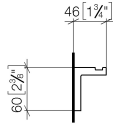

83 251 980

- Breite 20 mm
- Höhe 60 mm
- Ausladung 45 mm

	Dark Platinum gebürstet	83 251 980-99
	Chrom	83 251 980-00
	Platin gebürstet	83 251 980-06
	Platin	83 251 980-08
	Dark Chrome	83 251 980-19
	Messing gebürstet (23kt Gold)	83 251 980-28
	Schwarz matt	83 251 980-33
	Champagne gebürstet (22kt Gold)	83 251 980-46
	Champagne (22kt Gold)	83 251 980-47

83 251 980

mm [inches]

83 251 980

Ersatzteile für die
anderen
Oberflächenvarianten
finden Sie hier:
Chrom

SYMETRICS Haken - Dark Platinum gebürstet

CL.1

83 251 980

Ersatzteilstückliste

Nr.	Artikelnummer	Benennung	Verbaumenge	Lieferzeit
	05 17 20 716 00 90	Befestigungssatz 5 x 60 x 5 mm -	3	2