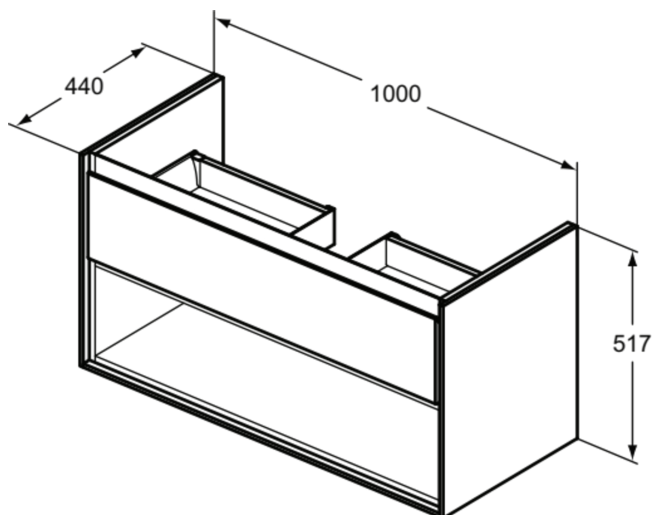

C.AIR

E0828UK

C.AIR | Waschtisch-Unterschrank 1000x440x517 mm in pinie hell dekor, 1 Schublade | SoftClosing, Vormontiert

Bild & Zeichnung

Allgemeine Informationen

Produktkategorie:	Möbel
Produktart:	Waschtisch-Unterschrank
Marke:	Ideal Standard
Kollektion:	C.AIR
Designer:	Ideal Standard
Colour:	UK - Pinie Hell Dekor
Oberflächenveredelung:	Matt
Maximale Höhe (mm):	517
Maximale Breite (mm):	1000
Ausladung (mm):	440
Befestigungsart:	Befestigungsset
Nettogewicht (kg):	34.30
EAN Code:	5017830519546

Features

SoftClosing

Vormontiert

Downloads

- [Installation Guide](#)
- [Spare Parts List](#)

Produktspezifikationen

Einzugsmechanismus:	Softclosing
Farbcode:	UK
Farbbeschreibung:	pinie hell dekor
Eckmodell:	Nein
Einstellbare Montagefüße:	Nein
Material:	Holz
Materialspezifikation (Korpus):	Melamin-Spanplatte (MFC)
Anzahl der Türen (gesamt):	0
Anzahl der Türen (links öffnend):	0
Anzahl der Türen (rechts öffnend):	0
Anzahl der Auszüge (gesamt):	1
Anzahl der externen Auszüge:	1
Anzahl der internen Auszüge:	0
Anzahl der offenen Fächer:	1
Anzahl der Rolltüren:	0
Anzahl der Ablagen:	0
Anzahl der Schiebetüren:	0
Anzahl der Schwingtüren:	0
Auszugsmechanismus:	Push-Pull
PVD Technologie:	Nein
Wechselbarer Türanschlag:	Nein

C.AIR

E0828UK

C.AIR | Waschtisch-Unterschrank 1000x440x517 mm in pinie hell dekor, 1 Schublade | SoftClosing, Vormontiert

Produktspezifikationen

Pladsbesparende model:	Nein
Oberflächenveredelung:	Matt
Mit Ausschnitt:	Nein
Mit Innenbeleuchtung:	Nein
Mit Montagefüße:	Nein
Mit Steckdose:	Nein
Mit Waschtischplatte:	Nein
Befestigungsmaterial im Lieferumfang enthalten:	Ja
Befestigungsart:	Befestigungsset
Montageart:	wandhängend