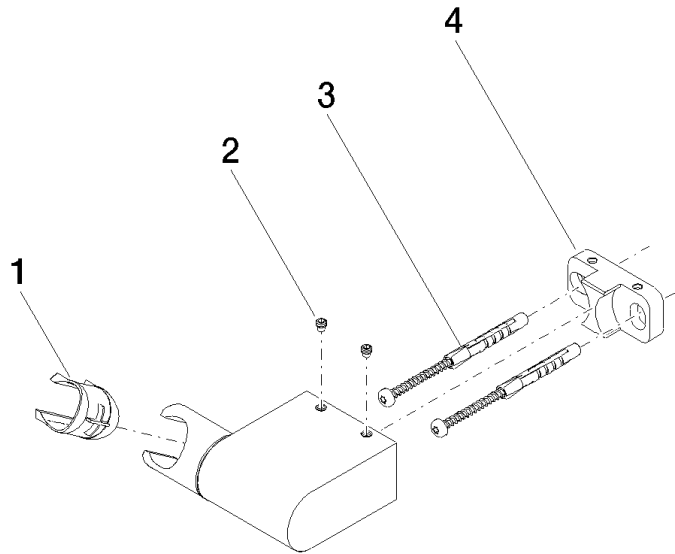

28 060 970

• schwenkbar 75°

Passt zu: MEM, LULU, CL.1, IMO, TARA,  
LISSÉ, MADISON, VAIA, META, CYO

	Chrom	28 060 970-00
	Platin gebürstet	28 060 970-06
	Platin	28 060 970-08
	Dark Chrome	28 060 970-19
	Light Gold	28 060 970-26
	Light Gold gebürstet	28 060 970-27
	Messing gebürstet (23kt Gold)	28 060 970-28
	Schwarz matt	28 060 970-33
	Bronze gebürstet	28 060 970-42
	Champagne gebürstet (22kt Gold)	28 060 970-46
	Champagne (22kt Gold)	28 060 970-47
	Chrom gebürstet	28 060 970-93
	Dark Platinum gebürstet	28 060 970-99

28 060 970

mm [inches]

28 060 970

**Produktversion ab 10/1/2023**

Ersatzteile für die  
anderen  
Oberflächenvarianten  
finden Sie hier: Platin  
gebürstet

## Brausehalter schwenkbar - Chrom

MEM

28 060 970

#### Produktversion ab 10/1/2023

Nr.	Artikelnummer	Benennung	Verbaumenge	Lieferzeit
	09 12 12 212 90	Steckhülse für Handbrause 25,08 x 33 x 26,04 mm -	5	2