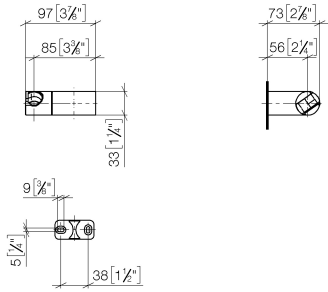

28 060 970

• schwenkbar 75°

Passt zu: MEM, LULU, CL.1, IMO, TARA,  
LISSÉ, MADISON, VAIA, META, CYO

	Chrom	28 060 970-00
	Platin gebürstet	28 060 970-06
	Platin	28 060 970-08
	Dark Chrome	28 060 970-19
	Light Gold	28 060 970-26
	Light Gold gebürstet	28 060 970-27
	Messing gebürstet (23kt Gold)	28 060 970-28
	Schwarz matt	28 060 970-33
	Bronze gebürstet	28 060 970-42
	Champagne gebürstet (22kt Gold)	28 060 970-46
	Champagne (22kt Gold)	28 060 970-47
	Chrom gebürstet	28 060 970-93
	Dark Platinum gebürstet	28 060 970-99

28 060 970

mm [inches]

28 060 970

**Produktversion ab 10/1/2023**

Ersatzteile für die  
anderen  
Oberflächenvarianten  
finden Sie hier: Platin  
gebürstet

#### Produktversion ab 10/1/2023

Nr.	Artikelnummer	Benennung	Verbaumenge	Lieferzeit
	09 12 12 212 90	Steckhülse für Handbrause 25,08 x 33 x 26,04 mm -	5	2