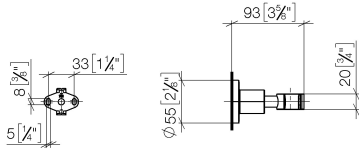

28 050 892

• Rosette Ø 55 mm

	Schwarz matt	28 050 892-33
	Chrom	28 050 892-00
	Platin gebürstet	28 050 892-06
	Platin	28 050 892-08
	Dark Chrome	28 050 892-19
	Light Gold gebürstet	28 050 892-27
	Messing gebürstet (23kt Gold)	28 050 892-28
	Bronze gebürstet	28 050 892-42
	Champagne gebürstet (22kt Gold)	28 050 892-46
	Champagne (22kt Gold)	28 050 892-47
	Chrom gebürstet	28 050 892-93
	Dark Platinum gebürstet	28 050 892-99

28 050 892

mm [inches]

28 050 892

Produktversion ab 4/1/2024

Ersatzteile für die
anderen
Oberflächenvarianten
finden Sie hier:
Chrom

28 050 892

Ersatzteilstückliste

Produktversion ab 4/1/2024

Nr.	Artikelnummer	Benennung	Verbaumenge	Lieferzeit
	05 17 20 739 00 90	Befestigungssatz 150 x 65 x 10 mm -	9	2