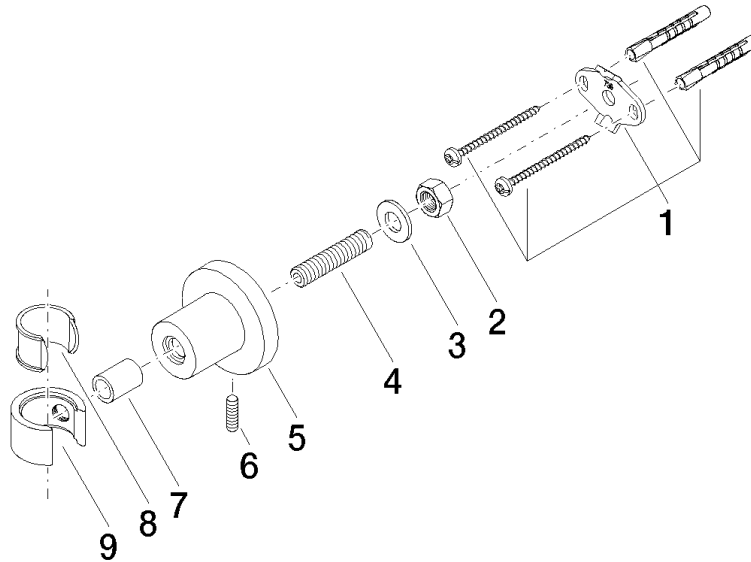

28 050 892

• Rosette Ø 55 mm

	Schwarz matt	28 050 892-33
	Chrom	28 050 892-00
	Platin gebürstet	28 050 892-06
	Platin	28 050 892-08
	Dark Chrome	28 050 892-19
	Light Gold gebürstet	28 050 892-27
	Messing gebürstet (23kt Gold)	28 050 892-28
	Bronze gebürstet	28 050 892-42
	Champagne gebürstet (22kt Gold)	28 050 892-46
	Champagne (22kt Gold)	28 050 892-47
	Chrom gebürstet	28 050 892-93
	Dark Platinum gebürstet	28 050 892-99

28 050 892

mm [inches]

28 050 892

Produktversion ab 4/1/2024

Ersatzteile für die
anderen
Oberflächenvarianten
finden Sie hier:
Chrom

28 050 892

Ersatzteilstückliste

Produktversion ab 4/1/2024

Nr.	Artikelnummer	Benennung	Verbaumenge	Lieferzeit
	05 17 20 739 00 90	Befestigungssatz 150 x 65 x 10 mm -	9	2