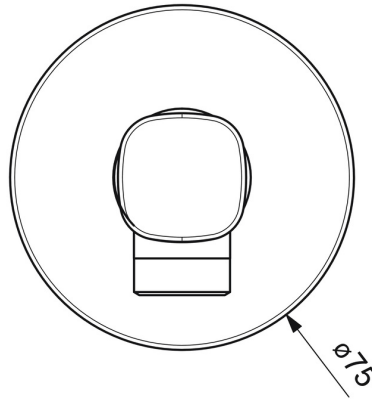

EAN: 4057304007958
static.hansa.com/51180163

- Dusche
- Zubehör
- Wandmontage
- Chrom
- Wandanschlussbogen
- Rückflussverhinderer
- direkter Anschluss, Außengewinde
- Rosette rund
- Eigensicher gegen Rückfließen im häuslichen Gebrauch (nach DIN EN 1717)

Technische Daten

Technische Eigenschaften

DN-Größe (Nennmaß)	DN15
Warmwasserversorgung	max. +80°C
Arbeitsdruck	0.5-10 bar
Anschlussgröße	G1/2
Sicherungseinrichtung (EN1717)	EB
Werkstoff	Messing

Vorschriften