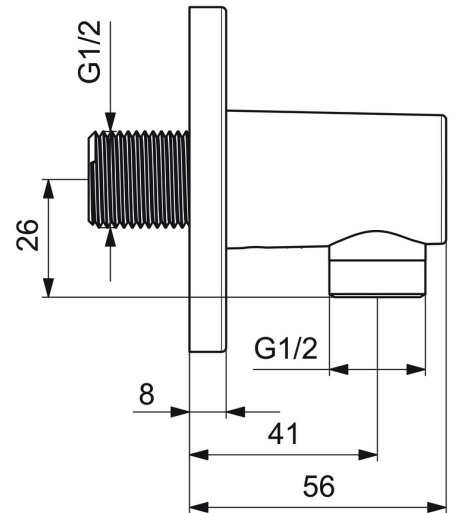

EAN: 4057304007958
static.hansa.com/51180163

- Dusche
- Zubehör
- Wandmontage
- Chrom
- Wandanschlussbogen
- Rückflussverhinderer
- direkter Anschluss, Außengewinde
- Rosette rund
- Eigensicher gegen Rückfließen im häuslichen Gebrauch (nach DIN EN 1717)

Technische Daten

Technische Eigenschaften

DN-Größe (Nennmaß)	DN15
Warmwasserversorgung	max. +80°C
Arbeitsdruck	0.5-10 bar
Anschlussgröße	G1/2
Sicherungseinrichtung (EN1717)	EB
Werkstoff	Messing

Vorschriften