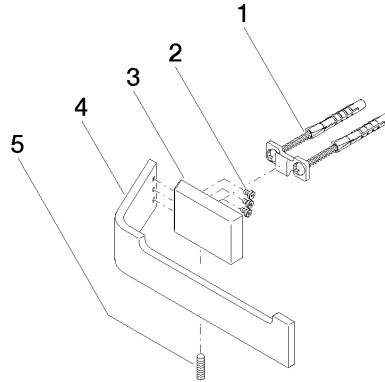

83 500 705

mm [inches]

83 500 705

Produktversion ab 3/9/2015

Ersatzteile für die
anderen
Oberflächenvarianten
finden Sie hier:
Chrom

CL.1 Papierrollenhalter ohne Deckel - Dark Platinum gebürstet

CL.1

83 500 705

Ersatzteilstückliste

Produktversion ab 3/9/2015

Nr.	Artikelnummer	Benennung	Verbaumenge	Lieferzeit
	05 17 20 758 00 90	Befestigungssatz 37 x 14 x 65 mm -	7	2