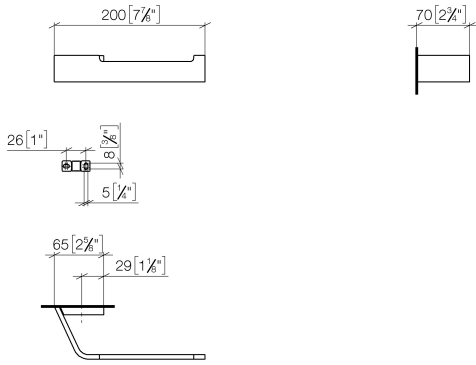

CL.1 Papierrollenhalter ohne Deckel - Dark Platinum gebürstet

CL.1

83 500 705

- Breite 200 mm
- Höhe 35 mm
- Ausladung 70 mm

	Dark Platinum gebürstet	83 500 705-99
	Chrom	83 500 705-00
	Platin gebürstet	83 500 705-06
	Dark Chrome	83 500 705-19
	Champagne gebürstet (22kt Gold)	83 500 705-46
	Champagne (22kt Gold)	83 500 705-47

83 500 705

mm [inches]

83 500 705

Produktversion ab 3/9/2015

Ersatzteile für die
anderen
Oberflächenvarianten
finden Sie hier:
Chrom

CL.1 Papierrollenhalter ohne Deckel - Dark Platinum gebürstet

CL.1

83 500 705

Ersatzteilstückliste

Produktversion ab 3/9/2015

Nr.	Artikelnummer	Benennung	Verbaumenge	Lieferzeit
	05 17 20 758 00 90	Befestigungssatz 37 x 14 x 65 mm -	7	2