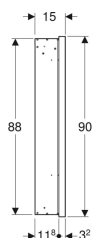

Geberit ONE Spiegelschrank mit ComfortLight und einer Tür, UP-Montage, Höhe 90 cm

Beispielbild

Eigenschaften

- Mit ComfortLight
- LED-Beleuchtung
- Indirekte Beleuchtung
- Innenbeleuchtung
- Lichtstimmung von Orientierungslicht bis Tageslicht stufenlos einstellbar
- Funktionen über Touchsensor auslösbar
- DALI-kompatible Steuerung
- Mit Geberit Home App kompatibel
- Zeitfenster in gewünschter Lichtstärke mit Geberit Home App individuell einstellbar
- Mit einer Tür
- Tür beidseitig verspiegelt
- Mit zwei Steckdosen
- Steckdosen auf der Innenseite oben links und oben rechts montiert
- Glaseinlegeböden stufenlos versetzbar

Technische Daten

Schutzart	IP44
Schutzklasse	I
Nennspannung	230 V AC
Netzfrequenz	50 Hz
Betriebsspannung	24 V DC
Werkstoff	Aluminium
Energieeffizienzklasse Lichtquelle	E
Lichtfarbe	2200–4000 K
Lebensdauer LED-Beleuchtung	> 72000 h (L80B10) Tp ≤ 70 °C
Farbwiedergabeindex	90
Standardabweichung des Farbabweichs	3 SDCM

Lieferumfang

- 3 Glaseinlegeböden
- Blinddeckel für Steckdose links oder rechts
- Montagematerial

Zusätzlich zu bestellen

- Rohbaubox für Geberit ONE Spiegelschrank, Höhe 90 cm

Art.-Nr.	Farbe / Oberfläche	B	B1	B2	H	H1	T	T1	T2	Leistungsaufnahme	Steckdose	Tür	Lichtstrom (max./oben/ unten)	VE 1
505.800.00.2	weiß / Aluminium pulverbeschichtet	60 cm	57.5 cm	58 cm	90 cm	88 cm	15 cm	11.8 cm	3.2 cm	60 W	CEE 7/3 (Schuko)	Anschlag links	3273 / 2552 / 721 lm	1 St.