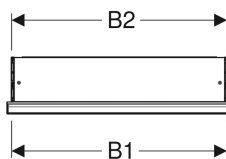

Geberit ONE Spiegelschrank mit ComfortLight und einer Tür, UP-Montage, Höhe 90 cm

Beispielbild

Eigenschaften

- Mit ComfortLight
- LED-Beleuchtung
- Indirekte Beleuchtung
- Innenbeleuchtung
- Lichtstimmung von Orientierungslicht bis Tageslicht stufenlos einstellbar
- Funktionen über Touchsensor auslösbar
- DALI-kompatible Steuerung
- Mit Geberit Home App kompatibel
- Zeitfenster in gewünschter Lichtstärke mit Geberit Home App individuell einstellbar
- Mit einer Tür
- Tür beidseitig verspiegelt
- Mit zwei Steckdosen
- Steckdosen auf der Innenseite oben links und oben rechts montiert
- Glaseinlegeböden stufenlos versetzbar

Technische Daten

Schutzart	IP44
Schutzklasse	I
Nennspannung	230 V AC
Netzfrequenz	50 Hz
Betriebsspannung	24 V DC
Werkstoff	Aluminium
Energieeffizienzklasse Lichtquelle	E
Lichtfarbe	2200–4000 K
Lebensdauer LED-Beleuchtung	> 72000 h (L80B10) Tp ≤ 70 °C
Farbwiedergabeindex	90
Standardabweichung des Farbabweichs	3 SDCM

Lieferumfang

- 3 Glaseinlegeböden
- Blinddeckel für Steckdose links oder rechts
- Montagematerial

Zusätzlich zu bestellen

- Rohbaubox für Geberit ONE Spiegelschrank, Höhe 90 cm

Art.-Nr.	Farbe / Oberfläche	B	B1	B2	H	H1	T	T1	T2	Leistungsaufnahme	Steckdose	Tür	Lichtstrom (max./oben/ unten)	VE 1
505.800.00.2	weiß / Aluminium pulverbeschichtet	60 cm	57.5 cm	58 cm	90 cm	88 cm	15 cm	11.8 cm	3.2 cm	60 W	CEE 7/3 (Schuko)	Anschlag links	3273 / 2552 / 721 lm	1 St.