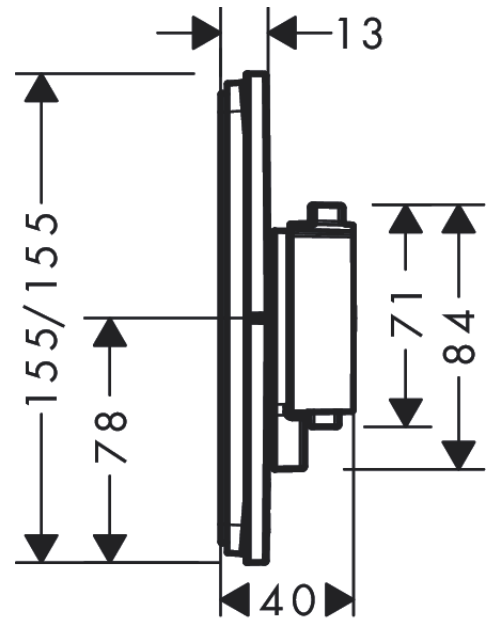

ShowerSelect Comfort E

Thermostat Unterputz für 1 Verbraucher und einen zusätzlichen Abgang

Oberfläche: **Mattweiß** Artikelnummer: **15575700**

Beschreibung

Merkmale

- 1 Verbraucher und ein zusätzlicher Abgang
- komfortables Ein-/Ausschalten eines Verbrauchers durch großflächige Select-Taste
- Mengensteuerung mit Stop Funktion
- Thermostatkartusche, Start/ Stop Ventil zur Bedienung der Verbraucher
- maximale Durchflussmenge bei 3 bar: 32,8 l/min
- Durchflussmenge oberer Abgang: 23 l/min
- Durchflussmenge unterer Abgang: 23 l/min
- min. Betriebsdruck: 1 bar
- max. Betriebsdruck: 10 bar
- flache Rosette für mehr Platz in der Dusche
- Rosette nachträglich um +/- 3° ausrichtbar
- einfache Installation durch vormontierten Funktionsblock
- Griffe immer auf der gleichen Höhe unabhängig der Einbautiefe des Grundkörpers
- Sicherheitssperre bei 40 °C
- Temperaturbegrenzung einstellbar
- Der Thermostat bietet die Möglichkeit der thermischen Desinfektion
- Material Taste: Metall
- Material Griffe: Metall
- Anschlussart: Grundkörper iBox universal 2 (# 01500180)
- Thermostat wird geliefert mit Tasten Rain klein, Rain groß, Handbrause, Schwall und Wanne
- Geräuschgruppe: I
- Durchflussklasse: B
- DVGW NW-6509BQ0587
- P-IX 38568/IB

Technologie

Designpreise

Zertifikate / Nachhaltigkeit

ShowerSelect Comfort E
Thermostat Unterputz für 1 Verbraucher und einen zusätzlichen Abgang
 Oberfläche: **Mattweiß** Artikelnummer: **15575700**

Produktabbildung

Maßzeichnung

Durchflussdiagramm