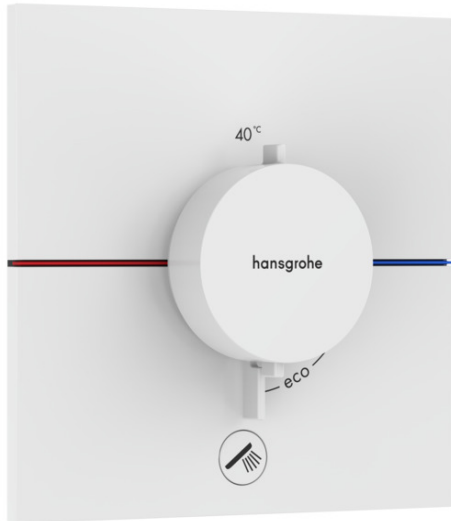

ShowerSelect Comfort E

Thermostat Unterputz für 1 Verbraucher und einen zusätzlichen Abgang

Oberfläche: **Mattweiß** Artikelnummer: **15575700**

Beschreibung

Merkmale

- 1 Verbraucher und ein zusätzlicher Abgang
- komfortables Ein-/Ausschalten eines Verbrauchers durch großflächige Select-Taste
- Mengensteuerung mit Stop Funktion
- Thermostatkartusche, Start/ Stop Ventil zur Bedienung der Verbraucher
- maximale Durchflussmenge bei 3 bar: 32,8 l/min
- Durchflussmenge oberer Abgang: 23 l/min
- Durchflussmenge unterer Abgang: 23 l/min
- min. Betriebsdruck: 1 bar
- max. Betriebsdruck: 10 bar
- flache Rosette für mehr Platz in der Dusche
- Rosette nachträglich um +/- 3° ausrichtbar
- einfache Installation durch vormontierten Funktionsblock
- Griffe immer auf der gleichen Höhe unabhängig der Einbautiefe des Grundkörpers
- Sicherheitssperre bei 40 °C
- Temperaturbegrenzung einstellbar
- Der Thermostat bietet die Möglichkeit der thermischen Desinfektion
- Material Taste: Metall
- Material Griffe: Metall
- Anschlussart: Grundkörper iBox universal 2 (# 01500180)
- Thermostat wird geliefert mit Tasten Rain klein, Rain groß, Handbrause, Schwall und Wanne
- Geräuschgruppe: I
- Durchflussklasse: B
- DVGW NW-6509BQ0587
- P-IX 38568/IB

Technologie

Designpreise

Zertifikate / Nachhaltigkeit

ShowerSelect Comfort E
Thermostat Unterputz für 1 Verbraucher und einen zusätzlichen Abgang
 Oberfläche: **Mattweiß** Artikelnummer: **15575700**

Produktabbildung