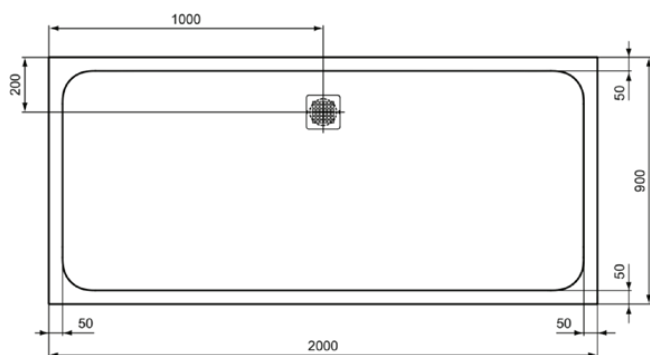

ULTRA FLAT S

K8343FS

ULTRA FLAT S | Rechteck-Brausewanne 2000x900x30 mm in quarzgrau, ohne Ablaufgarnitur
| Antibakteriell, Barrierefrei, gemäß DIN 18040, Zuschneidbar, Reparierbar, 30 mm Höhe

Bild & Zeichnung

Allgemeine Informationen

| | |
|------------------------|----------------------|
| Produktkategorie: | Brausewannen |
| Produktart: | Rechteck-Brausewanne |
| Marke: | Ideal Standard |
| Kollektion: | ULTRA FLAT S |
| Designer: | Ideal Standard |
| Colour: | FS - Quarzgrau |
| Oberflächenveredelung: | Matt |
| Maximale Höhe (mm): | 30 |
| Maximale Breite (mm): | 2000 |
| Ausladung (mm): | 900 |
| Nettogewicht (kg): | 65.00 |
| EAN Code: | 4015413078276 |