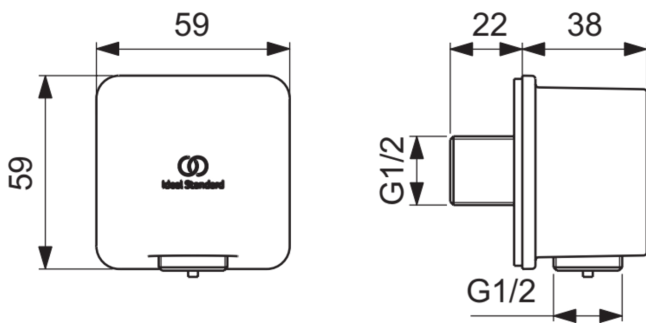

IDEALRAIN

BC772A2

IDEALRAIN | Wandanschlussbogen 59x60x59 mm in brushed gold | PVD Technologie

Bild & Zeichnung

Allgemeine Informationen

Produktkategorie:	Duschezubehör
Produktart:	Wandanschlussbogen
Marke:	Ideal Standard
Kollektion:	IDEALRAIN
Colour:	A2 - Brushed Gold
Oberflächenveredelung:	satın
Maximale Höhe (mm):	59
Maximale Breite (mm):	59
Ausladung (mm):	60
Nettogewicht (kg):	0.33
EAN Code:	3800861085560

Produktspezifikationen

Farbcode:	A2
Farbbeschreibung:	brushed gold
Verdeckte Befestigung:	Ja
DVGW-Eigensicher:	Ja
Material:	Metall
Materialspezifikation:	Messing
Form der Rosette(n):	Rechteckig
Oberflächenschutz:	PVD
Oberflächenveredelung:	satın
Schenkbar:	Nein
Mit Rückschlagventil:	Nein
Mit Rosette(n):	Ja
Mit Brauseschlauchanschluss:	Ja
Montageart:	wandhängend