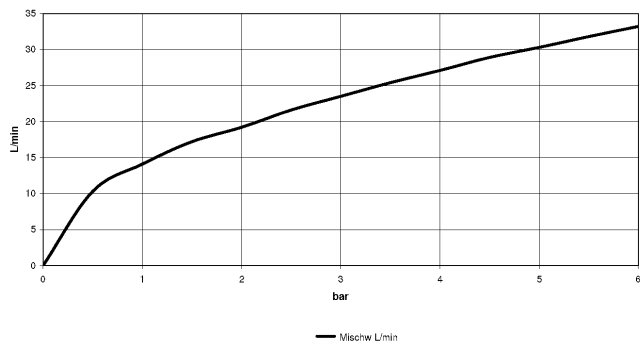

Durchflussdiagramm

Codes & Standards

ASME A112.18.1

cUPC

DIN 4109

EN 1717

ISO 3822

Ü-Zeichen