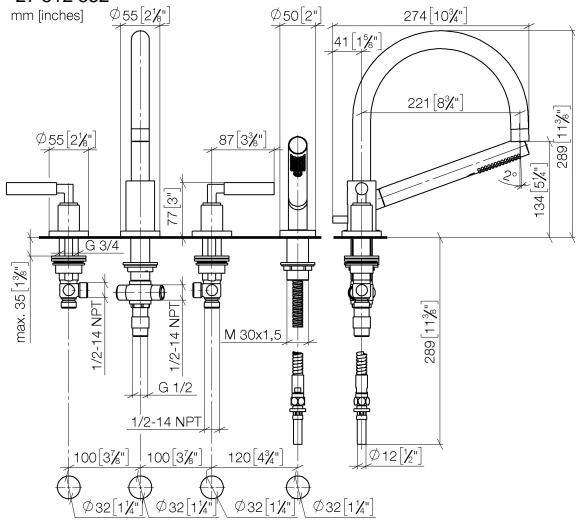

# TARA Wannen-Vierlochbatterie für Wannenrand- bzw. Fliesenrandmontage - Schwarz matt

TARA

27 512 882

- Auslauf: runder luftangereicherter Strahl
- Durchfluss max. 23,5 l/min bei 3 bar Fließdruck
- Handbrause: COMPACT RAIN, Durchfluss max. 6,8 l/min (bei 3 Bar)
- Schlauchbrausegarnitur mit Antikalk-System
- Ausladung 220 mm
- mit Antikalk-System
- automatische Umstellung Wanne/Brause
- Armaturenhöhe 290 mm
- Höhe bis Luftsprudler 135 mm
- Bohrungsdurchmesser Seitenventil 32 mm
- Bohrungsdurchmesser Auslauf 32 mm
- Bohrungsdurchmesser Schlauchbrausegarnitur 32 mm
- Rosette für Auslauf Ø 55 mm
- Rosette für Schlauchbrausegarnitur Ø 50 mm
- Rosette für Seitenventil Ø 55 mm
- Metallbrauseschlauch 1750 mm mit integriertem Verdreherschutz

## Empfohlenes Zubehör

**Zierkappen für Perfecto - Schwarz matt** 12 801 970-33  
• 1 Paar

**TARA Wannen-Vierlochbatterie für Wannenrand- bzw. Fliesenrandmontage -  
Schwarz matt**

TARA

27 512 882

mm [inches]

TARA Wannen-Vierlochbatterie für Wannenrand- bzw. Fliesenrandmontage -  
Schwarz matt

---

TARA

27 512 882

Zertifikate

---

Belgaqua\_21-026-2 LGA\_18

IAPMO\_4976

27 512 882

Produktversion ab 4/1/2024

TARA Wannen-Vierlochbatterie für Wannenrand- bzw. Fliesenrandmontage -  
Schwarz matt

TARA

27 512 882

**Ersatzteilstückliste**

**Produktversion ab 4/1/2024**

Nr.	Artikelnummer	Benennung	Verbaumenge	Lieferzeit
	20 000 882-33	TARA Seitenventil rechtsschließend - Schwarz matt	6	-