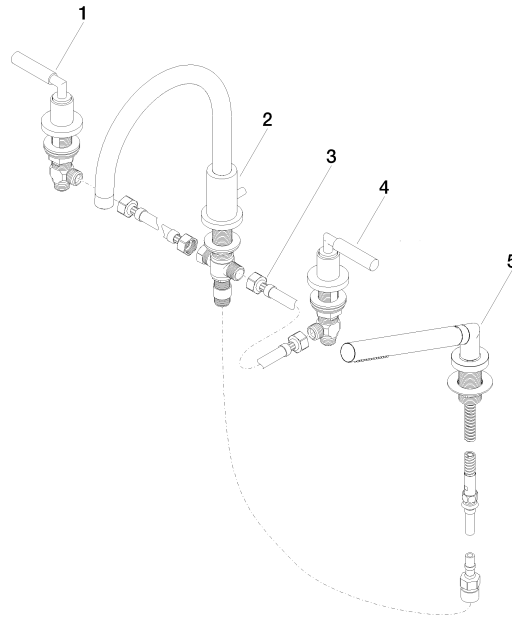

# TARA Wannen-Vierlochbatterie für Wannenrand- bzw. Fliesenrandmontage - Schwarz matt

TARA

27 512 882

- Auslauf: runder luftangereicherter Strahl
- Durchfluss max. 23,5 l/min bei 3 bar Fließdruck
- Handbrause: COMPACT RAIN, Durchfluss max. 6,8 l/min (bei 3 Bar)
- Schlauchbrausegarnitur mit Antikalk-System
- Ausladung 220 mm
- mit Antikalk-System
- automatische Umstellung Wanne/Brause
- Armaturenhöhe 290 mm
- Höhe bis Luftsprudler 135 mm
- Bohrungsdurchmesser Seitenventil 32 mm
- Bohrungsdurchmesser Auslauf 32 mm
- Bohrungsdurchmesser Schlauchbrausegarnitur 32 mm
- Rosette für Auslauf Ø 55 mm
- Rosette für Schlauchbrausegarnitur Ø 50 mm
- Rosette für Seitenventil Ø 55 mm
- Metallbrauseschlauch 1750 mm mit integriertem Verdreherschutz

TARA Wannen-Vierlochbatterie für Wannenrand- bzw. Fliesenrandmontage -  
Schwarz matt

---

TARA

27 512 882

Zertifikate

---

Belgaqua\_21-026-2 LGA\_18

IAPMO\_4976

27 512 882

Produktversion ab 4/1/2024

TARA Wannen-Vierlochbatterie für Wannenrand- bzw. Fliesenrandmontage -  
Schwarz matt

TARA

27 512 882

**Ersatzteilstückliste**

**Produktversion ab 4/1/2024**

Nr.	Artikelnummer	Benennung	Verbaumenge	Lieferzeit
	20 000 882-33	TARA Seitenventil rechtsschließend - Schwarz matt	6	-