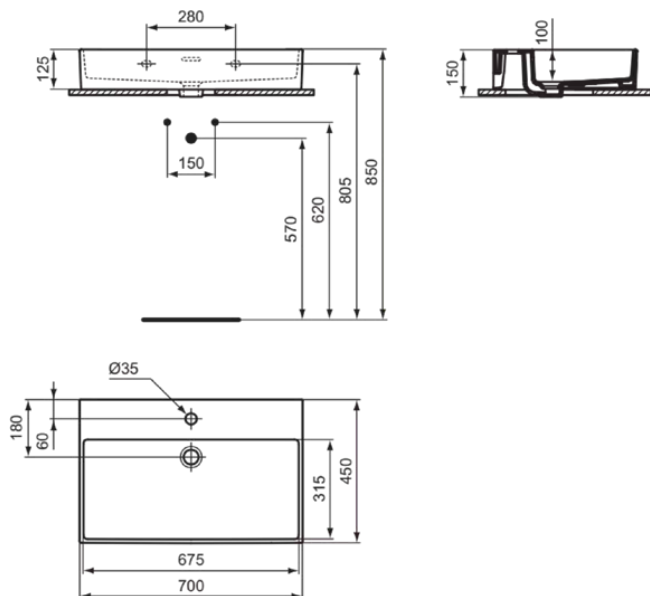

## T3894V1

EXTRA | Waschtisch 700x450x150 mm in weiß seidenmatt, 1 Hahnloch, mit Überlauf | Platzsparender Waschtisch

### Allgemeine Informationen

Produktkategorie:	Waschtische
Produktart:	Waschtisch
Marke:	Ideal Standard
Kollektion:	EXTRA
Designer:	Palomba Serafini Associati
Colour:	V1 - Weiß Seidenmatt
Oberflächenveredelung:	satın
Maximale Höhe (mm):	150
Maximale Breite (mm):	700
Ausladung (mm):	450
Nettogewicht (kg):	17.50
EAN Code:	8014140487166