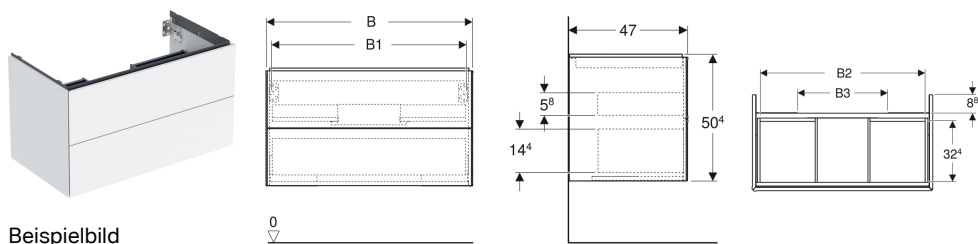

## Geberit ONE Unterschrank für Waschtisch, mit zwei Schubladen

### Eigenschaften

- FSC™ C134279 zertifiziert
- Wandhängend
- Kompletter nutzbarer Stauraum in oberer Schublade
- Mit zwei Schubladen
- Push-to-open-Mechanismus zum Öffnen
- Schublade mit Selbsteinzug

- Feuchtigkeitsbeständig
- Vormontiert geliefert

### Technische Daten

Werkstoff	Hochverdichtete Dreischicht-Holzspanplatte
Maximale Schubladenbelastung	30 kg

### Lieferumfang

- Unterschrank für Waschtisch
- Befestigungsmaterial

Art.-Nr.	Farbe / Oberfläche	B	B1	B2	B3	Breite Waschtisch	H	T	VE1
505.261.00.7 *	greige / lackiert matt	59.2 cm	53.8 cm	51.7 cm	15.2 cm	60 cm	50.4 cm	47 cm	1 St.