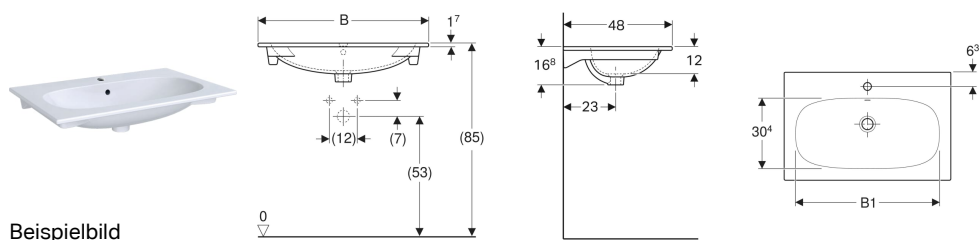

Geberit Acanto Möbelwaschtisch

Verwendungszwecke

- Zur Montage auf Waschtischunterschrank

Technische Daten

Werkstoff

Sanitärkeramik

Eigenschaften

- Schmalen Rand

Art.-Nr.	Farbe / Oberfläche	Hahnloch	Überlauf	B	B1	Breite Unterschrank	H	T	VE1
500.642.01.8	weiß / KeraTect	mittig	sichtbar	90 cm	78.3 cm	89 cm	16.8 cm	48 cm	1 St.