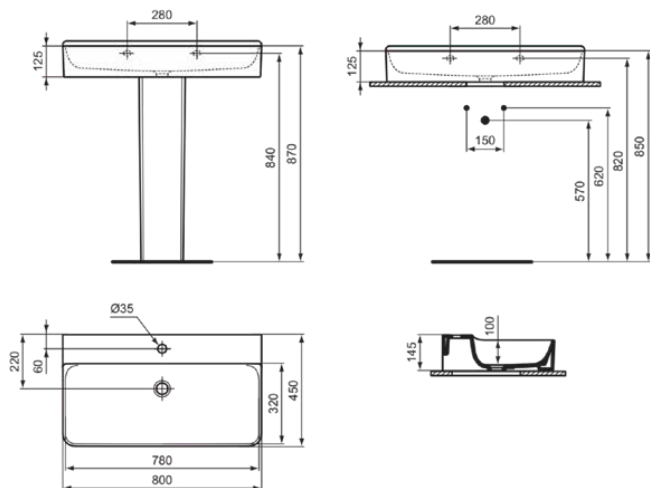

CONCA

T382901

CONCA | Waschtisch 800x450x145 mm in weiß glänzend, 1 Hahnloch, ohne Überlauf | Platzsparender Waschtisch

Bild & Zeichnung

Allgemeine Informationen

Produktkategorie:	Waschtische
Produktart:	Waschtisch
Marke:	Ideal Standard
Kollektion:	CONCA
Designer:	Palomba Serafini Associati
Colour:	01 - Weiß Glänzend
Oberflächenveredelung:	glänzend
Maximale Höhe (mm):	145
Maximale Breite (mm):	800
Ausladung (mm):	450
Nettogewicht (kg):	21.90
EAN Code:	8014140458432

Features

Platzsparender Waschtisch

Produktstandards & Zertifikate

Normen:	EN 14688
Declaration of Performance classification (DoP):	CL00

Produktspezifikationen

Farbcode:	01
Farbbeschreibung:	weiß glänzend
Geschliffene Unterseite:	Ja
Barrierefreies Produkt:	Nein
Mit Kettenöse:	Nein
Material:	Keramik
Materialspezifikation:	Feinfeuerton
Anzahl von Hahnlöchern je Waschbecken:	1
Anzahl von Waschbecken:	1
Sichtbarer Überlauf:	Nein
PVD Technologie:	Nein
Ablagefläche:	Hinten
Oberflächenveredelung:	glänzend
Position des Hahnlochs:	Mitte
Mit Rückwand:	Nein
Mit Verschlussstopfen:	Nein
Mit Überlauf:	Nein
Mit Siphon:	Nein
Montageart:	wandhängend