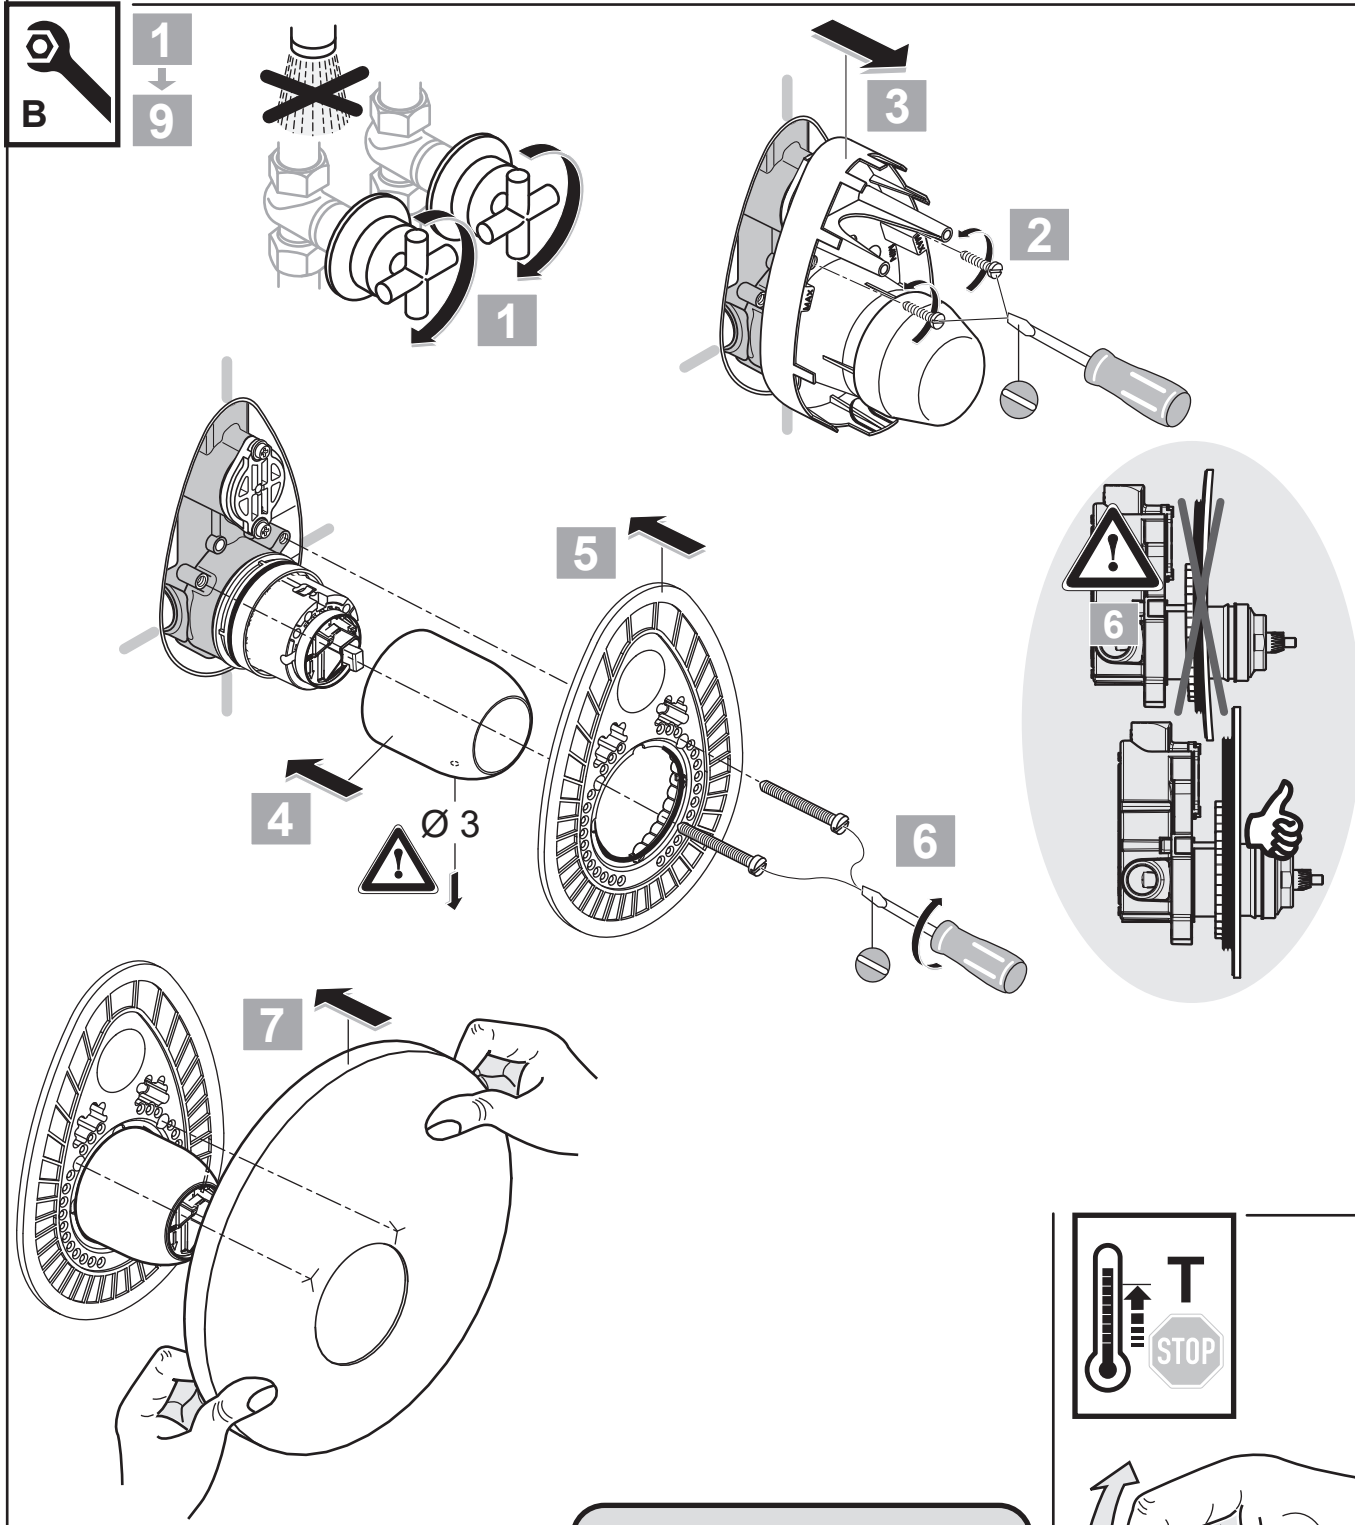

	<b>P</b>	bar				<b>Q</b> (3 bar)
	<b>T</b>	°C				l/min <b>20,5</b>

Ideal Standard

**MELANGE**  
 A 4273 .. A 4274 ..

0321 / A 868 983  
 Made in Germany

Ideal Standard International NV  
 Corporate Village - Gent Building  
 Da Vincilaan 2  
 1935 Zaventem  
 Belgium

www.idealstandardinternational.com

T STOP	50°C	16°C	0	1	2	3	4	5	6	7	8	9
			°C	°C	°C	°C	°C	°C	°C	°C	°C	°C
			0,3 MPa 3 bar	50°C	16°C	49,5	49,5	48	46	42,5	41	37
	65°C	16°C	65	65	63,5	60,5	57	53,5	49	44,5	39	34,5
	81°C	16°C	81	81	78,5	73	69	63,5	56	49	42,5	36