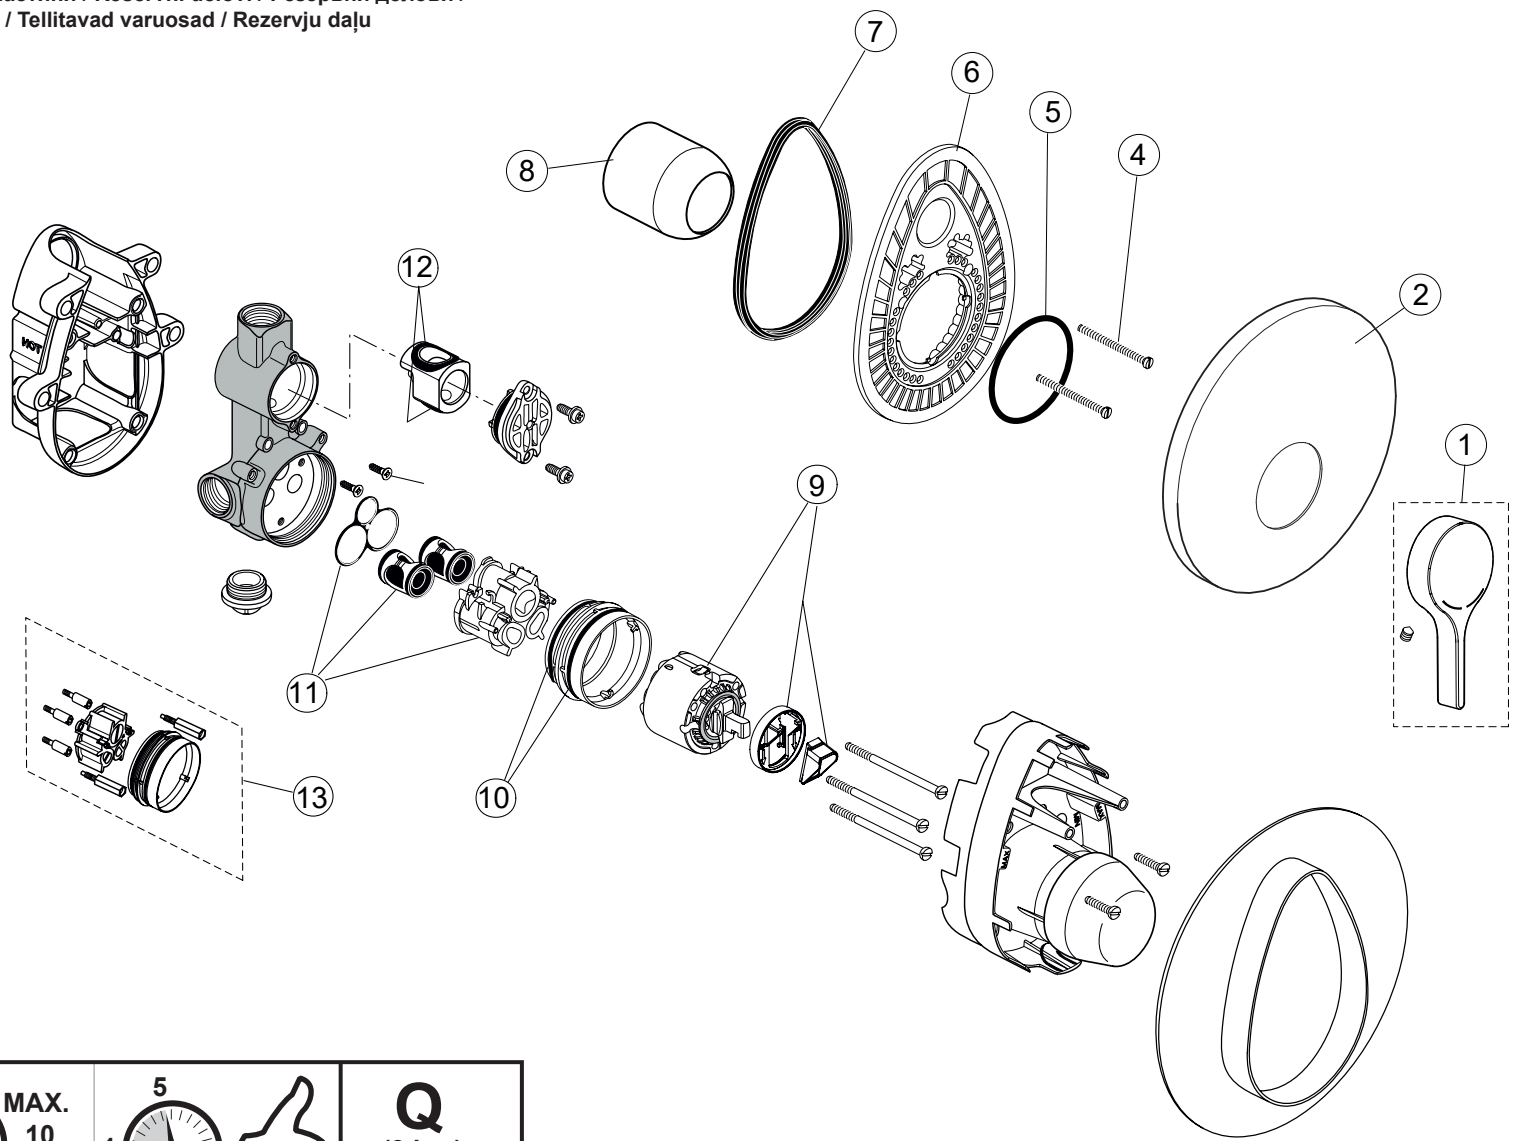

Pos.	Part No.
1	A 962 065 AA
2	A 960 623 AA
4	A 963 176 NU
5	A 962 530 NU
6	A 963 447 NU
7	A 963 444 NU
8	A 963 571 AA
9	A 960 500 NU
10	A 963 526 NU
11	A 861 000 NU
12	A 963 523 NU
13	A 963 541 NU
	A 960 305 AA

	<b>P</b>	bar				<b>Q</b> (3 bar)
	<b>T</b>	°C				l/min <b>20,5</b>

Ideal Standard

**MELANGE**  
 A 4273 .. A 4274 ..

0321 / A 868 983  
 Made in Germany

Ideal Standard International NV  
 Corporate Village - Gent Building  
 Da Vincilaan 2  
 1935 Zaventem  
 Belgium

www.idealstandardinternational.com

T STOP	50°C	16°C	0	1	2	3	4	5	6	7	8	9
			°C	°C	°C	°C	°C	°C	°C	°C	°C	°C
			0,3 MPa 3 bar	50°C	16°C	49,5	49,5	48	46	42,5	41	37
	65°C	16°C	65	65	63,5	60,5	57	53,5	49	44,5	39	34,5
	81°C	16°C	81	81	78,5	73	69	63,5	56	49	42,5	36