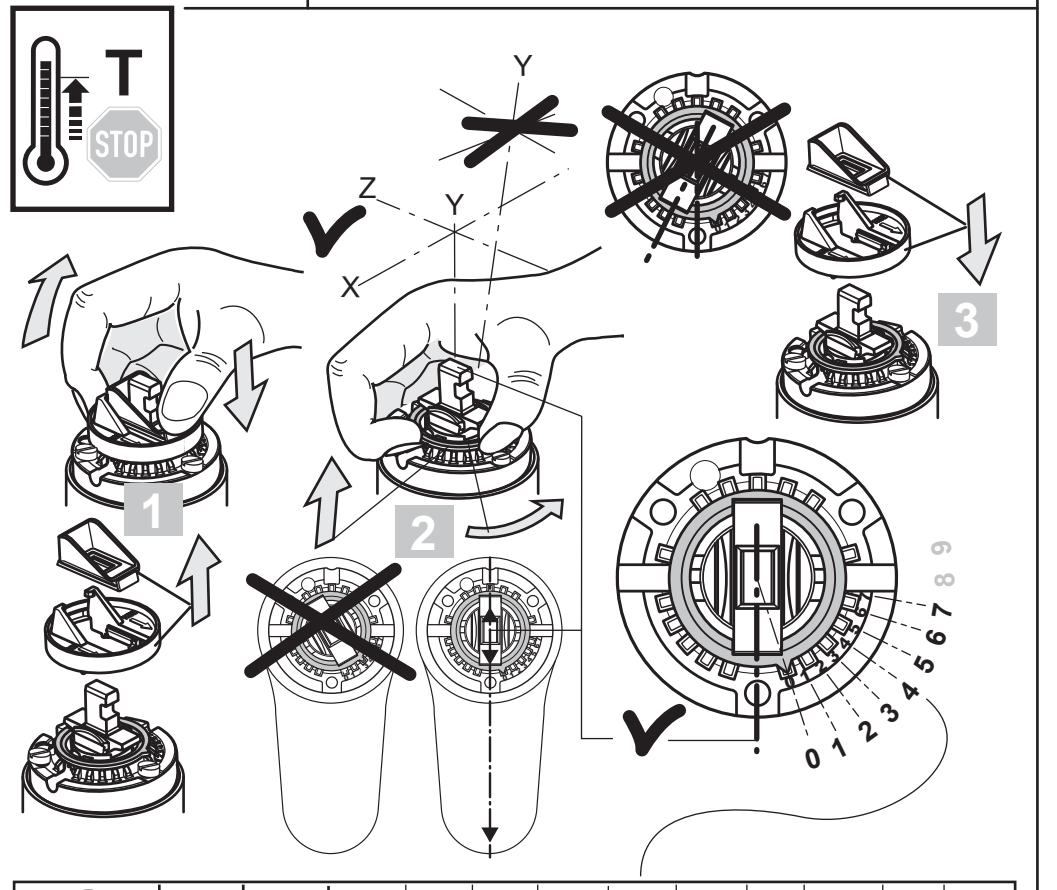

	<b>P</b>	bar				<b>Q</b> (3 bar)
	<b>T</b>	°C				l/min <b>20,5</b>

Ideal Standard

**MELANGE**  
 A 4273 .. A 4274 ..

0321 / A 868 983  
 Made in Germany

Ideal Standard International NV  
 Corporate Village - Gent Building  
 Da Vincilaan 2  
 1935 Zaventem  
 Belgium

www.idealstandardinternational.com

T STOP	50°C	16°C	0	1	2	3	4	5	6	7	8	9
			°C	°C	°C	°C	°C	°C	°C	°C	°C	°C
			0,3 MPa 3 bar	50°C	16°C	49,5	49,5	48	46	42,5	41	37
	65°C	16°C	65	65	63,5	60,5	57	53,5	49	44,5	39	34,5
	81°C	16°C	81	81	78,5	73	69	63,5	56	49	42,5	36