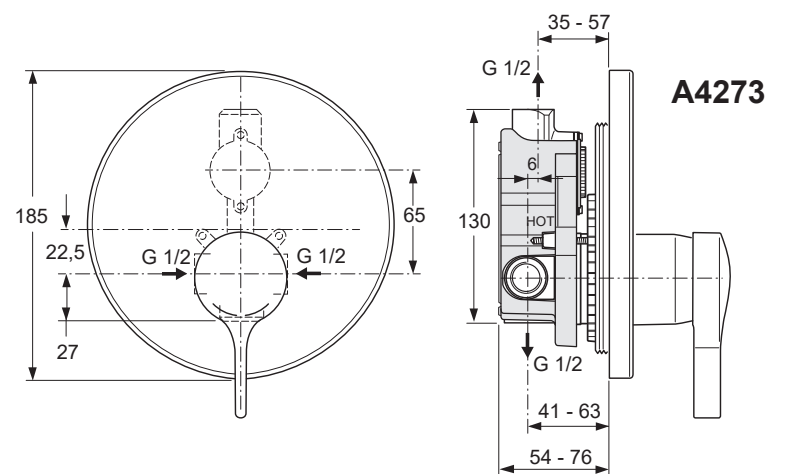

Pos.	Part No.
1	A 962 065 AA
2	A 960 623 AA
4	A 963 176 NU
5	A 962 530 NU
6	A 963 447 NU
7	A 963 444 NU
8	A 963 571 AA
9	A 960 500 NU
10	A 963 526 NU
11	A 861 000 NU
12	A 963 523 NU
13	A 963 541 NU
	A 960 305 AA

	<b>P</b>	bar				<b>Q</b> (3 bar)
	<b>T</b>	°C				l/min <b>20,5</b>

Ideal Standard

**MELANGE**  
 A 4273 .. A 4274 ..

0321 / A 868 983  
 Made in Germany

Ideal Standard International NV  
 Corporate Village - Gent Building  
 Da Vincilaan 2  
 1935 Zaventem  
 Belgium