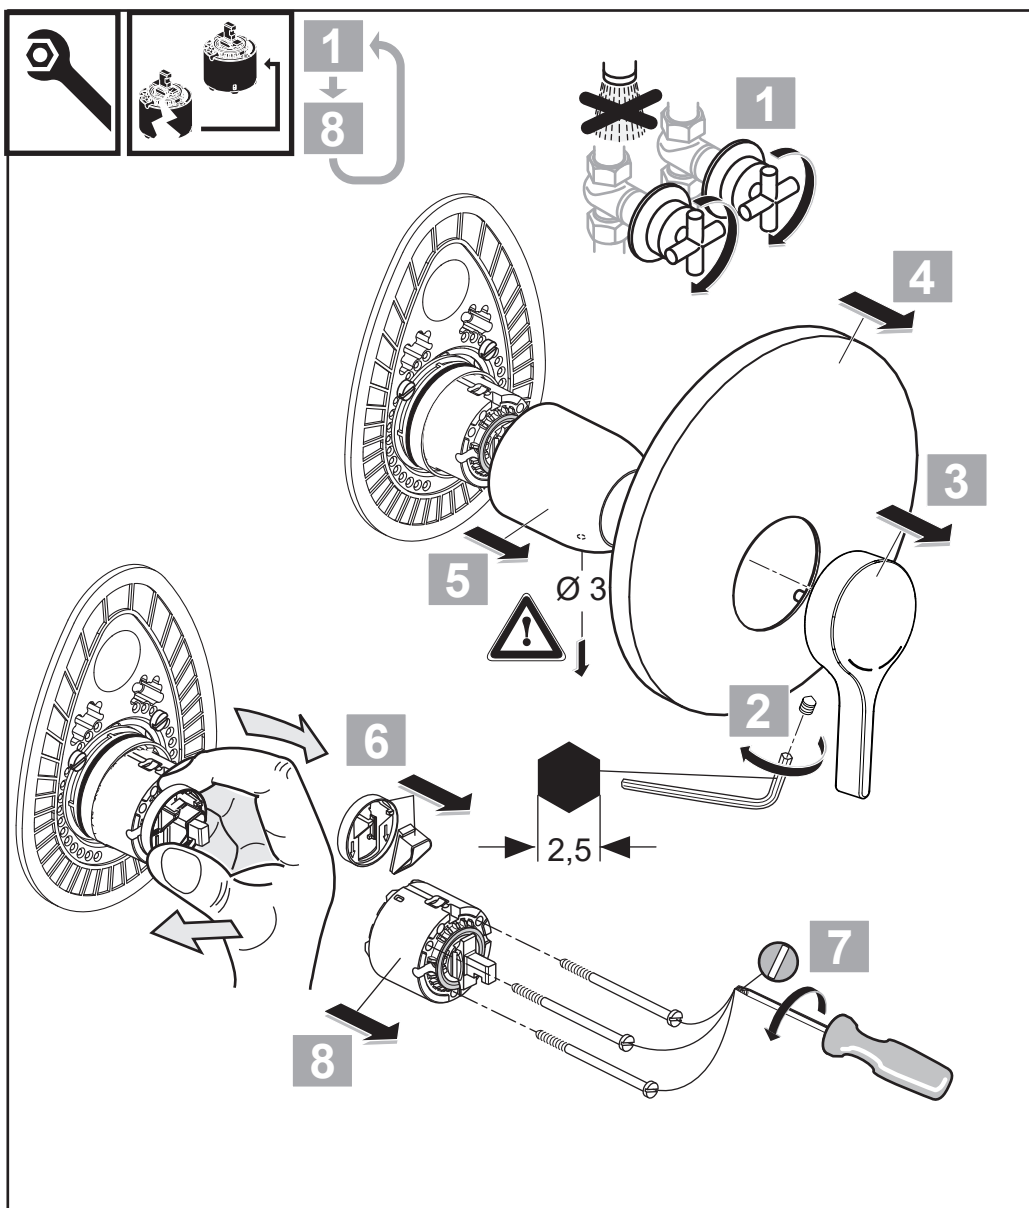

Pos.	Part No.
1	A 962 065 AA
2	A 960 623 AA
4	A 963 176 NU
5	A 962 530 NU
6	A 963 447 NU
7	A 963 444 NU
8	A 963 571 AA
9	A 960 500 NU
10	A 963 526 NU
11	A 861 000 NU
12	A 963 523 NU
13	A 963 541 NU
	A 960 305 AA

	<b>P</b>	bar				<b>Q</b> (3 bar)
	<b>T</b>	°C				l/min <b>20,5</b>

Ideal Standard

**MELANGE**  
 A 4273 .. A 4274 ..

0321 / A 868 983  
 Made in Germany

Ideal Standard International NV  
 Corporate Village - Gent Building  
 Da Vincilaan 2  
 1935 Zaventem  
 Belgium

www.idealstandardinternational.com

T STOP	50°C	16°C	0	1	2	3	4	5	6	7	8	9
			°C	°C	°C	°C	°C	°C	°C	°C	°C	°C
			0,3 MPa 3 bar	50°C	16°C	49,5	49,5	48	46	42,5	41	37
	65°C	16°C	65	65	63,5	60,5	57	53,5	49	44,5	39	34,5
	81°C	16°C	81	81	78,5	73	69	63,5	56	49	42,5	36