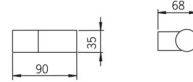

EAN: 4015474277311  
[static.hansa.com/64390100](https://static.hansa.com/64390100)

- Dusche
- Zubehör
- Wandmontage
- Chrom
- Brausehalter