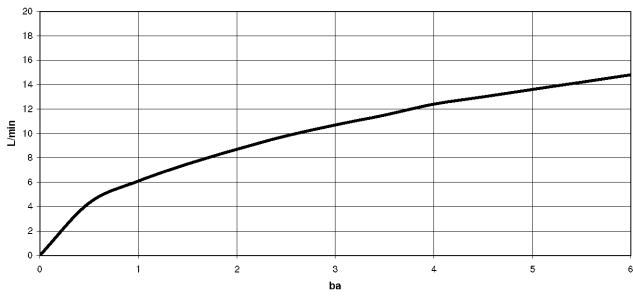

## MEM Waschtisch-Einhandbatterie - Chrom

---

MEM

29 210 782

29 210 782

mm [inches]

**Durchflussdiagramm**

**Zertifikate**