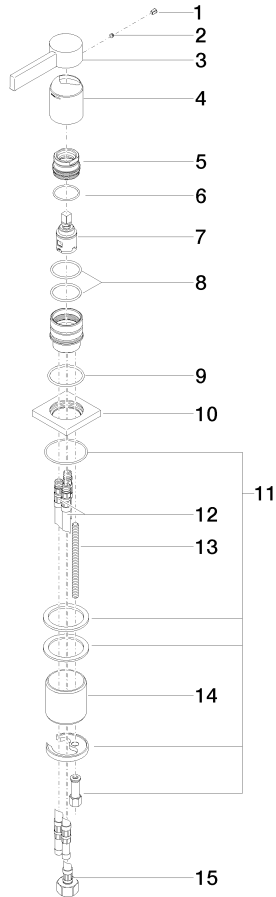

## MEM Waschtisch-Einhandbatterie - Chrom

---

MEM

29 210 782

## MEM Waschtisch-Einhandbatterie - Chrom

---

MEM

29 210 782

29 210 782

mm [inches]

**Durchflussdiagramm**

**Zertifikate**

## MEM Waschtisch-Einhandbatterie - Chrom

MEM

29 210 782

### Ersatzteilstückliste