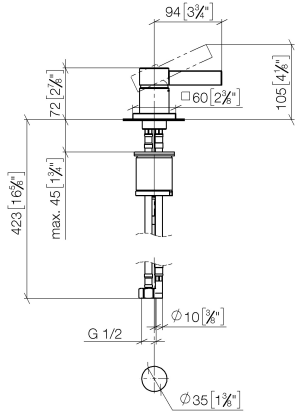

## MEM Waschtisch-Einhandbatterie - Chrom

---

MEM

29 210 782

29 210 782

mm [inches]

**Durchflussdiagramm**

**Zertifikate**