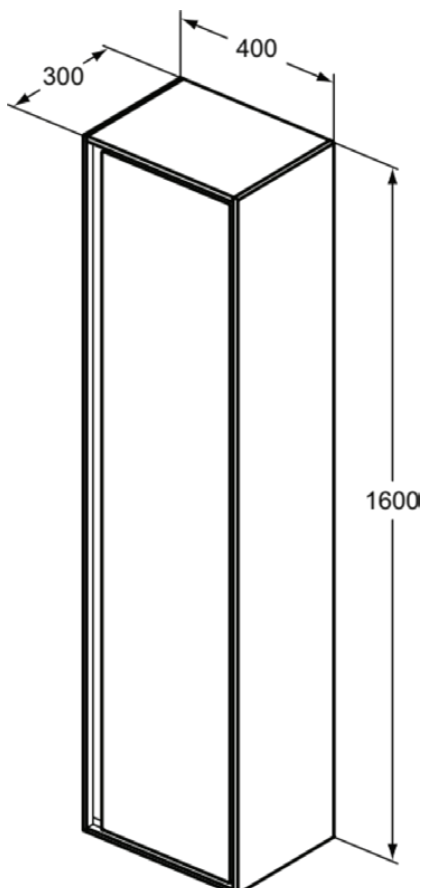

## E0832PS

C.AIR | Schrank 400x300x1600 mm in eiche grau dekor / weiß matt, 1 Tür | SoftClosing

### Allgemeine Informationen

Produktkategorie:	Möbel
Produktart:	Schrank
Marke:	Ideal Standard
Kollektion:	C.AIR
Colour:	PS - Eiche Grau Dekor / Weiß Matt
Oberflächenveredelung:	Matt
Maximale Höhe (mm):	1600
Maximale Breite (mm):	400
Ausladung (mm):	300
Befestigungsart:	Befestigungsset
Nettogewicht (kg):	39.20
EAN Code:	5017830519713