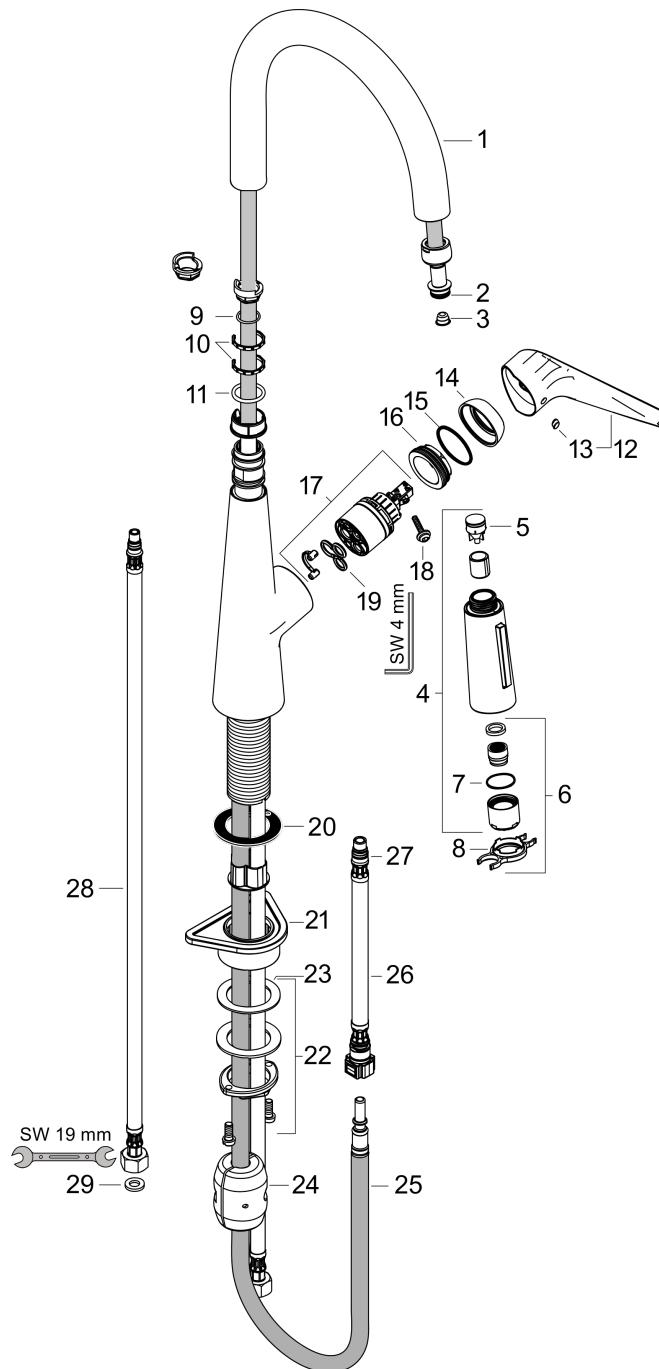

Technologie

Produktabbildung

Maßzeichnung

Talis M51

Einhebel-Küchenmischer 200, Ausziehbrause, 2jet

Oberfläche: **Edelstahl Finish** Artikelnummer: **72813800**

Durchflussdiagramm

Talis M51

Einhebel-Küchenmischer 200, Ausziehbrause, 2jet

Oberfläche: **Edelstahl Finish** Artikelnummer: **72813800**

Explosionszeichnung

Baujahr: >06/15

Talis M51

Einhebel-Küchenmischer 200, Ausziehbrause, 2jet

Oberfläche: **Edelstahl Finish** Artikelnummer: **72813800**

Ersatzteilliste

Baujahr: >06/15

Pos.	Beschreibung	Artikelnummer	PG	VE
1	Auslauf kpl.	92731800	18	1
2	O-Ring 11x2	98127000	1	1
3	Sieb	97735000	1	1
4	Ausziehbrause	92732000	15	1
5	Rückflußverhinderer	96737000	8	1
6	Strahlregler laminar M22x1 (15 l/min)	95909000	10	1
7	O-Ring 20x1	98140000	1	1
8	Serviceschlüssel	95910000	3	1
9	O-Ring 16x1,5	98483000	1	1
10	Gleitring-Set	98365000	3	1
11	O-Ring 21x2,5	98211000	1	1
12	Griff	92581800	13	1
13	Griffstopfen	96338000	1	1
14	Kappe	95498800	7	1
15	Mutter	97209000	5	1
16	O-Ring 32x2	98193000	1	1
17	Kartusche kpl.	92730000	11	1
18	Sicherungsschraube	95140000	2	1
19	Dichtung	95008000	3	1
20	Dichtung	92582000	1	1
21	Befestigungsteil	97523000	2	1
22	Schaftbefestigung kpl. (Ø 34)	95049000	5	1
23	Gleitring	97548000	1	1
24	Gewicht	98551000	6	1
25	Schlauch 1,50 m	95507000	12	1
26	Anschlussschlauch 600 mm M10x1	95561000	7	1
27	O-Ring 7x1,5	98422000	1	1
28	Anschlussschlauch 900 mm M8x0,75 G3/8	96316000	9	1
29	Dichtungsset	95581000	2	1