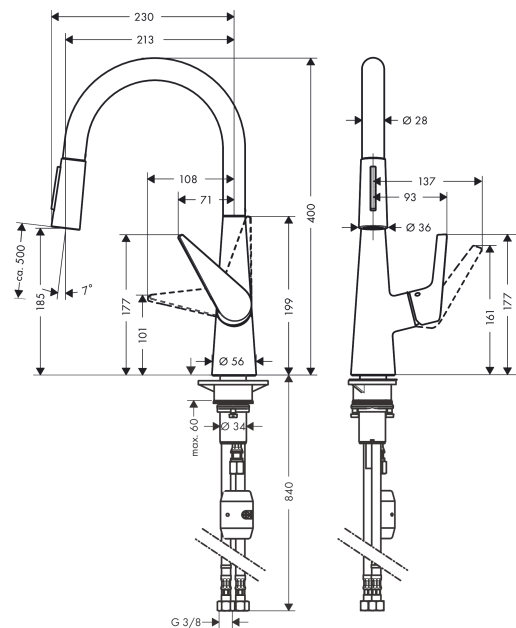

Talis M51

Einhebel-Küchenmischer 200, Ausziehbrause, 2jet

Oberfläche: **Edelstahl Finish** Artikelnummer: **72813800**

Beschreibung

Merkmale

- ComfortZone 200
- Schwenkbereich einstellbar in 2 Stufen auf 110° oder 150°
- Laminarstrahl, Brausestrahl
- Brausestrahl arretierbar, Strahlrückstellung durch Tastendruck
- MagFit magnetische Brausehalterung
- Quick-Connect Schlauch
- maximale Durchflussmenge bei 3 bar: 9 l/min
- Keramikmischsystem
- Temperaturbegrenzung einstellbar
- Rückflussverhinderer integriert
- für Durchlauferhitzer geeignet
- Auszugslänge bis zu 50 cm
- P-IX 28883/IAO

Technologie

Produktabbildung

Maßzeichnung

Talis M51

Einhebel-Küchenmischer 200, Ausziehbrause, 2jet

Oberfläche: **Edelstahl Finish** Artikelnummer: **72813800**

Durchflussdiagramm

Talis M51

Einhebel-Küchenmischer 200, Ausziehbrause, 2jet

Oberfläche: **Edelstahl Finish** Artikelnummer: **72813800**

Explosionszeichnung

Baujahr: >06/15

Talis M51

Einhebel-Küchenmischer 200, Ausziehbrause, 2jet

Oberfläche: **Edelstahl Finish** Artikelnummer: **72813800**