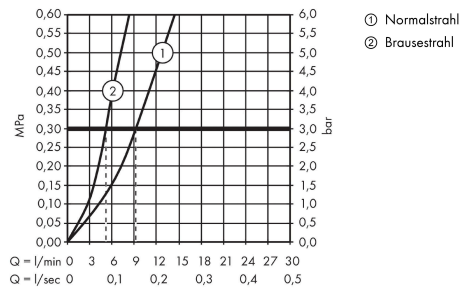

Talis M51

Einhebel-Küchenmischer 200, Ausziehbrause, 2jet

Oberfläche: **Edelstahl Finish** Artikelnummer: **72813800**

Beschreibung

Merkmale

- ComfortZone 200
- Schwenkbereich einstellbar in 2 Stufen auf 110° oder 150°
- Laminarstrahl, Brausestrahl
- Brausestrahl arretierbar, Strahlrückstellung durch Tastendruck
- MagFit magnetische Brausehalterung
- Quick-Connect Schlauch
- maximale Durchflussmenge bei 3 bar: 9 l/min
- Keramikmischsystem
- Temperaturbegrenzung einstellbar
- Rückflussverhinderer integriert
- für Durchlauferhitzer geeignet
- Auszugslänge bis zu 50 cm
- P-IX 28883/IAO

Technologie

Produktabbildung

Maßzeichnung

Talis M51

Einhebel-Küchenmischer 200, Ausziehbrause, 2jet

Oberfläche: **Edelstahl Finish** Artikelnummer: **72813800**

Durchflussdiagramm

Talis M51

Einhebel-Küchenmischer 200, Ausziehbrause, 2jet

Oberfläche: **Edelstahl Finish** Artikelnummer: **72813800**

Explosionszeichnung

Baujahr: >06/15

Talis M51

Einhebel-Küchenmischer 200, Ausziehbrause, 2jet

Oberfläche: **Edelstahl Finish** Artikelnummer: **72813800**