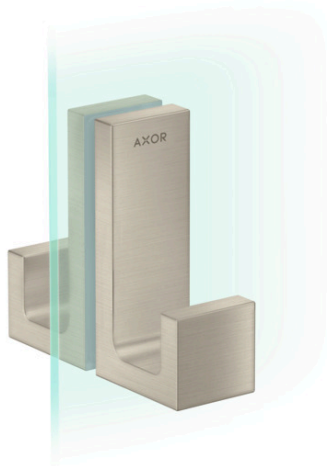

AXOR Universal Rectangular Duschtürgriff

Oberfläche: **Brushed Nickel** Artikelnummer: **42639820**

Merkmale

- Material: Metall
- Material Halteelement: Metall
- mit Befestigungsmaterial
- Dicke des Glases: 6 - 12 mm
- Durchmesser Bohrloch: 6 mm
- verdeckte Befestigung

Designpreise

Produktabbildung