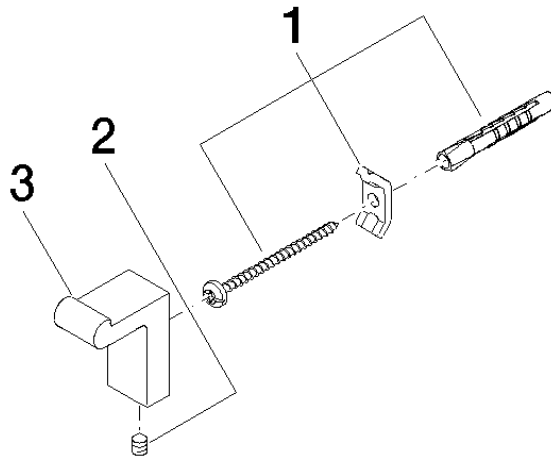

83 251 670

- Breite 19 mm
- Höhe 42 mm
- Ausladung 36 mm

	Platin gebürstet	83 251 670-06
	Chrom	83 251 670-00
	Dark Chrome	83 251 670-19
	Light Gold gebürstet	83 251 670-27
	Schwarz matt	83 251 670-33
	Chrom gebürstet	83 251 670-93

83 251 670

mm [inches]

83 251 670

Ersatzteile für die
anderen
Oberflächenvarianten
finden Sie hier:
Chrom

83 251 670

Ersatzteilstückliste

Nr.	Artikelnummer	Benennung	Verbaumenge	Lieferzeit
	05 17 20 716 00 90	Befestigungssatz 5 x 60 x 5 mm -	3	2