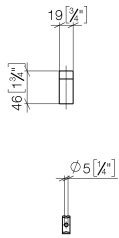

83 251 670

- Breite 19 mm
- Höhe 42 mm
- Ausladung 36 mm

	Platin gebürstet	83 251 670-06
	Chrom	83 251 670-00
	Dark Chrome	83 251 670-19
	Light Gold gebürstet	83 251 670-27
	Schwarz matt	83 251 670-33
	Chrom gebürstet	83 251 670-93

83 251 670

mm [inches]

83 251 670

Ersatzteile für die
anderen
Oberflächenvarianten
finden Sie hier:
Chrom

83 251 670

Ersatzteilstückliste

Nr.	Artikelnummer	Benennung	Verbaumenge	Lieferzeit
	05 17 20 716 00 90	Befestigungssatz 5 x 60 x 5 mm -	3	2