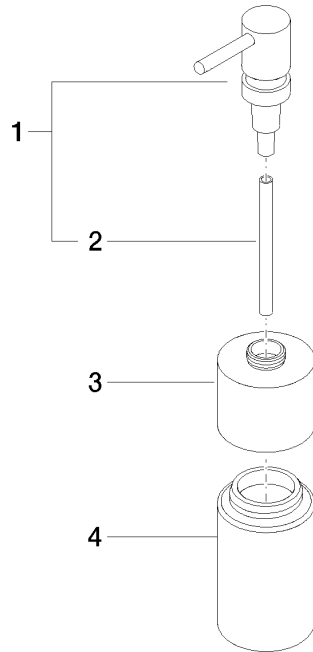

**Spender Standmodell - Chrom**

MEM

84 435 970

- Flasche aus Kristallglas, matt
- Breite 60 mm
- Höhe 200 mm
- 250 ml Flaschenvolumen
- Ausladung 59 mm

Passt zu ELIO, ENO, MEM, META SQUARE, SYNC, TARA und TARA ULTRA

Passt zu: MEM, TARA, ELIO, ENO, TARA ULTRA, SYNC, META SQUARE

	Chrom	84 435 970-00
	Platin gebürstet	84 435 970-06
	Platin	84 435 970-08
	Dark Chrome	84 435 970-19
	Light Gold	84 435 970-26
	Light Gold gebürstet	84 435 970-27
	Messing gebürstet (23kt Gold)	84 435 970-28
	Schwarz matt	84 435 970-33
	Bronze gebürstet	84 435 970-42
	Champagne gebürstet (22kt Gold)	84 435 970-46
	Champagne (22kt Gold)	84 435 970-47
	Chrom gebürstet	84 435 970-93
	Dark Platinum gebürstet	84 435 970-99

84 435 970

mm [inches]

**Produktversion ab 10/1/2023**

Ersatzteile für die  
anderen  
Oberflächenvarianten  
finden Sie hier: Platin  
gebürstet