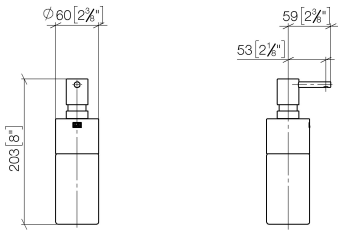

**Spender Standmodell - Chrom**

MEM

84 435 970

- Flasche aus Kristallglas, matt
- Breite 60 mm
- Höhe 200 mm
- 250 ml Flaschenvolumen
- Ausladung 59 mm

Passt zu ELIO, ENO, MEM, META SQUARE, SYNC, TARA und TARA ULTRA

84 435 970

mm [inches]

**Produktversion ab 10/1/2023**

Ersatzteile für die  
anderen  
Oberflächenvarianten  
finden Sie hier: Platin  
gebürstet