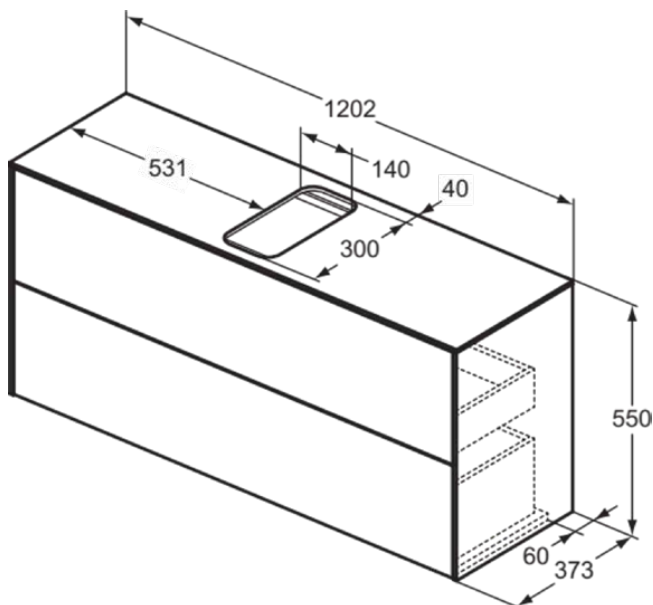

CONCA

T3949Y6

CONCA | Waschtisch-Unterschrank 1202x373x550 mm in eiche hell furnier, 2 Schubladen | Vollauszug, Push-to-open, SoftClosing, Vormontiert, Nachhaltig gewonnenes Holz, Echtholz furnier

Bild & Zeichnung

Allgemeine Informationen

Produktkategorie:	Möbel
Produktart:	Waschtisch-Unterschrank
Marke:	Ideal Standard
Kollektion:	CONCA
Designer:	Palomba Serafini Associati
Colour:	Y6 - Eiche Hell Furnier
Oberflächenveredelung:	Matt
Höhe (mm):	550
Breite (mm):	1202
Ausladung (mm):	373
Befestigungsart:	Befestigungsset
Nettogewicht (kg):	44.50
EAN Code:	8014140461326

CONCA

T3949Y6

CONCA | Waschtisch-Unterschrank 1202x373x550 mm in eiche hell furnier, 2 Schubladen | Vollauszug, Push-to-open, SoftClosing, Vormontiert, Nachhaltig gewonnenes Holz, Echtholz furnier

Produktspezifikationen