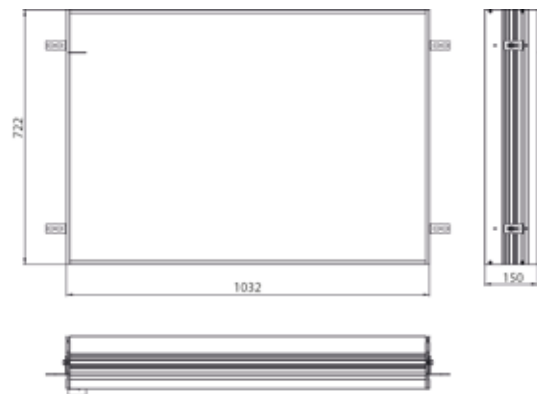

PRODUKTINFORMATION

Einbaurahmen Einbaurahmen

Art.-Nr.9798 000 03

für Lichtspiegelschrank loft, 1.000 mm