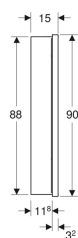

Geberit ONE Spiegelschrank mit ComfortLight und zwei Türen, UP-Montage, Höhe 90 cm

Beispielbild

Eigenschaften

- Mit ComfortLight
- LED-Beleuchtung
- Indirekte Beleuchtung
- Innenbeleuchtung
- Lichtstimmung von Orientierungslicht bis Tageslicht stufenlos einstellbar
- Funktionen über Touchsensor auslösbar
- DALI-kompatible Steuerung
- Mit Geberit Home App kompatibel
- Zeitfenster in gewünschter Lichtstärke mit Geberit Home App individuell einstellbar
- Mit zwei Türen
- Türen beidseitig verspiegelt
- Mit zwei Steckdosen
- Steckdosen auf der Innenseite oben links und oben rechts montiert
- Glaseinlegeböden stufenlos versetzbar

Technische Daten

Schutzart	IP44
Schutzklasse	I
Nennspannung	230 V AC
Netzfrequenz	50 Hz
Betriebsspannung	24 V DC
Werkstoff	Aluminium
Energieeffizienzklasse Lichtquelle	E
Lichtfarbe	2200–4000 K
Lebensdauer LED-Beleuchtung	> 72000 h (L80B10) Tp ≤ 70 °C
Farbwiedergabeindex	90
Standardabweichung des Farbabgleichs	3 SDCM

Lieferumfang

- 3 Glaseinlegeböden
- Blinddeckel für Steckdose links oder rechts
- Montagematerial

Zusätzlich zu bestellen

- Rohbaubox für Geberit ONE Spiegelschrank, Höhe 90 cm

Art.-Nr.	Farbe / Oberfläche	B	B1	B2	H	H1	T	T1	T2	Leistungsaufnahme	Steckdose	Lichtstrom (max./oben/unten)	VE 1
505.803.00.7	schwarz matt / Aluminium pulverbeschichtet	90 cm	43.5 cm	88 cm	90 cm	88 cm	15 cm	11.8 cm	3.2 cm	90 W	CEE 7/3 (Schuko)	5058 / 3944 / 1114 lm	1 St.