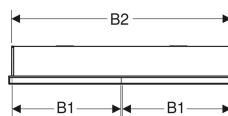

Geberit ONE Spiegelschrank mit ComfortLight und zwei Türen, UP-Montage, Höhe 90 cm

Beispielbild

Eigenschaften

- Mit ComfortLight
- LED-Beleuchtung
- Indirekte Beleuchtung
- Innenbeleuchtung
- Lichtstimmung von Orientierungslicht bis Tageslicht stufenlos einstellbar
- Funktionen über Touchsensor auslösbar
- DALI-kompatible Steuerung
- Mit Geberit Home App kompatibel
- Zeitfenster in gewünschter Lichtstärke mit Geberit Home App individuell einstellbar
- Mit zwei Türen
- Türen beidseitig verspiegelt
- Mit zwei Steckdosen
- Steckdosen auf der Innenseite oben links und oben rechts montiert
- Glaseinlegeböden stufenlos versetzbar

Technische Daten

Schutzart	IP44
Schutzklasse	I
Nennspannung	230 V AC
Netzfrequenz	50 Hz
Betriebsspannung	24 V DC
Werkstoff	Aluminium
Energieeffizienzklasse Lichtquelle	E
Lichtfarbe	2200–4000 K
Lebensdauer LED-Beleuchtung	> 72000 h (L80B10) Tp ≤ 70 °C
Farbwiedergabeindex	90
Standardabweichung des Farbabgleichs	3 SDCM

Lieferumfang

- 3 Glaseinlegeböden
- Blinddeckel für Steckdose links oder rechts
- Montagematerial

Zusätzlich zu bestellen

- Rohbaubox für Geberit ONE Spiegelschrank, Höhe 90 cm

Art.-Nr.	Farbe / Oberfläche	B	B1	B2	H	H1	T	T1	T2	Leistungsaufnahme	Steckdose	Lichtstrom (max./oben/unten)	VE 1
505.803.00.7	schwarz matt / Aluminium pulverbeschichtet	90 cm	43.5 cm	88 cm	90 cm	88 cm	15 cm	11.8 cm	3.2 cm	90 W	CEE 7/3 (Schuko)	5058 / 3944 / 1114 lm	1 St.