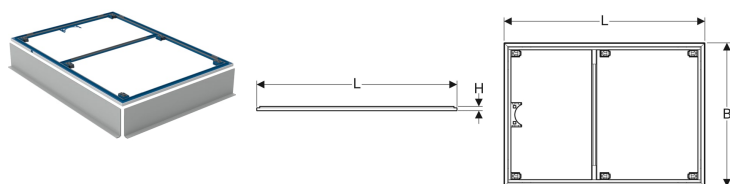

Geberit Installationsrahmen für Setaplano Duschfläche über 100 cm, für sechs Füße

Beispielbild

Verwendungszwecke

- Zum Einbau von Setaplano Duschflächen innerhalb von Gebäuden
- Für Fußbodenaufbauten bis Oberkante Fertigfußboden 6–25 cm
- Zur Installation vor oder nach Einbringen des Estrichs

Eigenschaften

- Schalldämmeinlagen vormontiert

Lieferumfang

- 2 Schalungsplatten vorgefertigt

Zusätzlich zu bestellen

- Setaplano Duschfläche
- Geberit Duschwannenablauf mit sechs Füßen, für Setaplano Duschfläche, Sperrwasserhöhe 30 mm
- Geberit Duschwannenablauf mit sechs Füßen, für Setaplano Duschfläche, Sperrwasserhöhe 50 mm
- Geberit Ablaufanschluss mit sechs Füßen, für Setaplano Duschfläche, stockwerksdurchdringende Installation

- Aufnahme für Fußbefestigung vormontiert
- Aufnahme für Geruchsverschlusshalterung vormontiert
- Höhenverstellbar von oben

Technische Daten

Werkstoff | Stahl pulverbeschichtet

Art.-Nr.	L	B	H	VE1
154.468.00.1	160 cm	80 cm	3 cm	1 St.