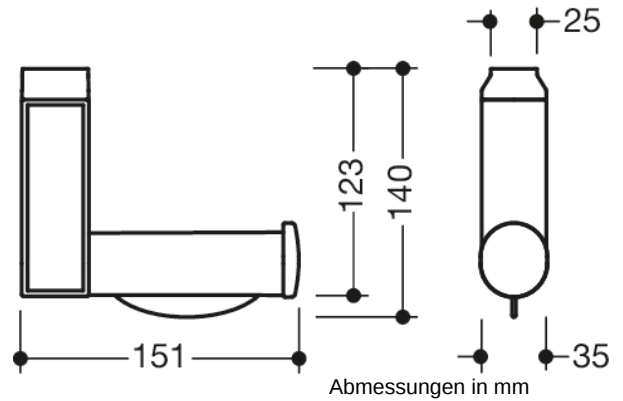

Abbildung ähnlich

Eigenschaften

Aufrüstsatz WC-Papierhalter

- rechtwinklig angeordneter Aufsatzrollenhalter
- dient zur Nachrüstung an Stützklappgriffen 950.50.6... und Wandstützgriffen 950.50.7...
- leichte Montage
- integrierte Rollenbremse
- 35 mm breit, 123 mm hoch, 151 mm tief
- aus hochwertigem Polyamid in den HEWI Farben 90 (Tiefschwarz), 92 (Anthrazitgrau), 98 (Signalweiß) oder 99 (Reinweiß)