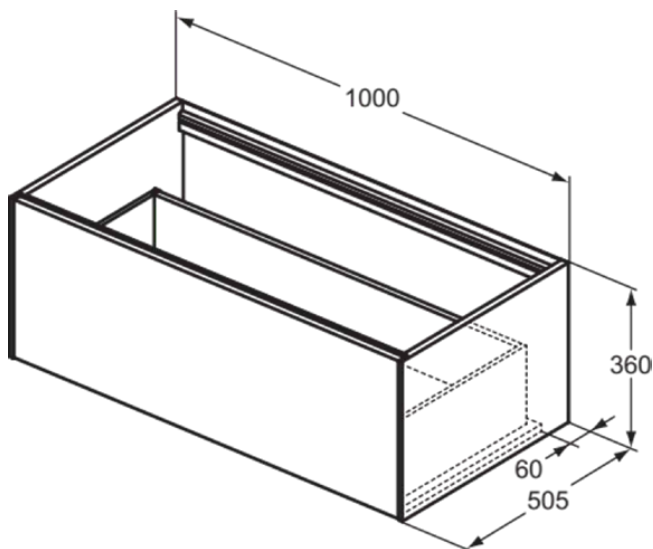

CONCA

T3988Y2

CONCA | Waschtisch-Unterschrank 1000x505x360 mm in anthrazit matt lackiert, 1 Schublade | Vollauszug, Push-to-open, SoftClosing, Vormontiert, Nachhaltig gewonnenes Holz, Echtholz furnier

Bild & Zeichnung

Allgemeine Informationen

Produktkategorie:	Möbel
Produktart:	Waschtisch-Unterschrank
Marke:	Ideal Standard
Kollektion:	CONCA
Designer:	Palomba Serafini Associati
Colour:	Y2 - Anthrazit Matt Lackiert
Oberflächenveredelung:	Matt
Höhe (mm):	360
Breite (mm):	1000
Ausladung (mm):	505
Befestigungsart:	Befestigungsset
Nettogewicht (kg):	34.70
EAN Code:	8014140462446

CONCA

T3988Y2

CONCA | Waschtisch-Unterschrank 1000x505x360 mm in anthrazit matt lackiert, 1 Schublade | Vollauszug, Push-to-open, SoftClosing, Vormontiert, Nachhaltig gewonnenes Holz, Echtholz furnier

Produktspezifikationen