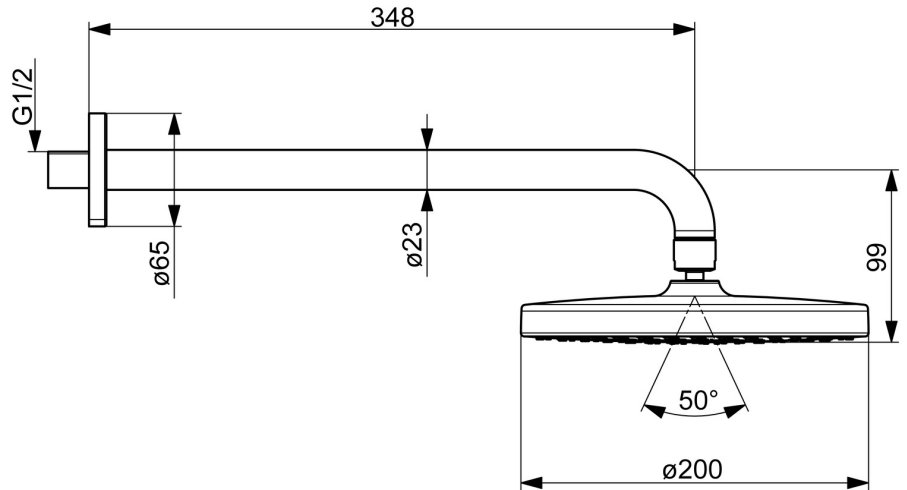

EAN: 4057304015670  
[static.hansa.com/4436010033](http://static.hansa.com/4436010033)

- Dusche
- Zubehör
- Wandmontage
- Matt-Schwarz
- Kopfbrause, Schwenkbare Kugelgelenk, Anti-Kalk-Technik
- Regenstrahl - Gleichmäßiger und starker Wasserstrahl
- Außengewinde, Abdeckung(en)
- 1-strahlig

### Durchflusseigenschaften

Durchfluss bei 3 bar **15.0 l/min**

### Technische Eigenschaften

DN-Größe (Nennmaß) **DN15**  
 Warmwasserversorgung **max. +65°C**  
 Arbeitsdruck **1-10 bar**  
 Anschlussgröße **G1/2**  
 Ausladung **348 mm**  
 Werkstoff **Verbundwerkstoff**