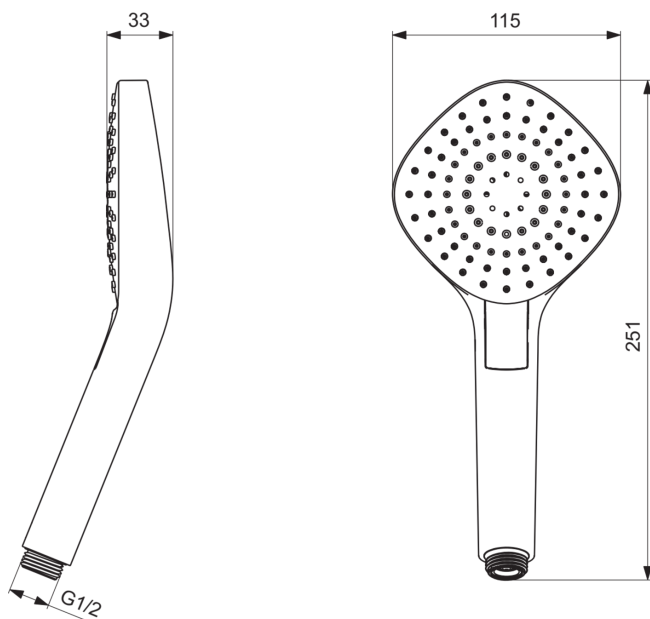

IDEALRAIN EVO

B2232AA

IDEALRAIN EVO | Multi-Funktionshandbrause 115x251 mm in chrom, 8 l/min (3 bar) | Easy-Grip, 3 Strahlarten, EasyClean, Navigo® Druckknopfumschaltung, Breite Brause

Bild & Zeichnung

Allgemeine Informationen

Produktkategorie:	Handbrausen
Produktart:	Multi-Funktionshandbrause
Marke:	Ideal Standard
Kollektion:	IDEALRAIN EVO
Colour:	AA - Chrom
Oberflächenveredelung:	glänzend
Maximale Höhe (mm):	251
Maximale Breite (mm):	115
Befestigungsart:	Überwurfmutter
Nettogewicht (kg):	0.20
EAN Code:	3800861060963

Features

	Easy-Grip		3 Strahlarten
	EasyClean		Navigo® Druckknopfumschaltung
	Breite Brause		

Downloads

- [Declaration of Conformity](#)

Produktstandards & Zertifikate

Name des ACS-Zertifikates:	23 ACC LY 416
----------------------------	---------------

IDEALRAIN EVO

B2232AA

IDEALRAIN EVO | Multi-Funktionshandbrause 115x251 mm in chrom, 8 l/min (3 bar) | Easy-Grip, 3 Strahlarten, EasyClean, Navigo® Druckknopfumschaltung, Breite Brause

Produktspezifikationen