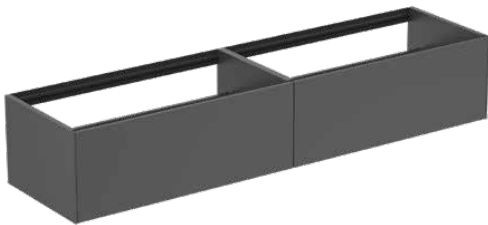

## T3987Y2

CONCA | Waschtisch-Unterschrank 1985x505x360 mm in anthrazit matt lackiert, 2 Schubladen | Vollauszug, Push-to-open, SoftClosing, Vormontiert, Nachhaltig gewonnenes Holz, Echtholz furnier

### Allgemeine Informationen

Produktkategorie:	Möbel
Produktart:	Waschtisch-Unterschrank
Marke:	Ideal Standard
Kollektion:	CONCA
Designer:	Palomba Serafini Associati
Colour:	Y2 - Anthrazit Matt Lackiert
Oberflächenveredelung:	Matt
Höhe (mm):	360
Breite (mm):	1985
Ausladung (mm):	505
Befestigungsart:	Befestigungsset
Nettogewicht (kg):	60.00
EAN Code:	8014140462385