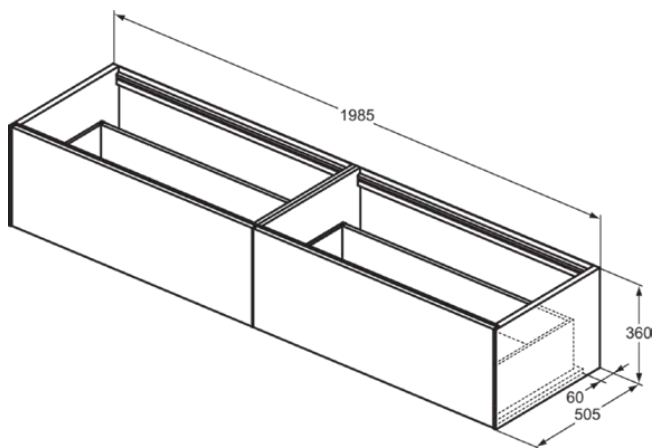

CONCA

T3987Y2

CONCA | Waschtisch-Unterschrank 1985x505x360 mm in anthrazit matt lackiert, 2 Schubladen | Vollauszug, Push-to-open, SoftClosing, Vormontiert, Nachhaltig gewonnenes Holz, Echtholz furnier

Bild & Zeichnung

Allgemeine Informationen

Produktkategorie:	Möbel
Produktart:	Waschtisch-Unterschrank
Marke:	Ideal Standard
Kollektion:	CONCA
Designer:	Palomba Serafini Associati
Colour:	Y2 - Anthrazit Matt Lackiert
Oberflächenveredelung:	Matt
Höhe (mm):	360
Breite (mm):	1985
Ausladung (mm):	505
Befestigungsart:	Befestigungsset
Nettogewicht (kg):	60.00
EAN Code:	8014140462385

Features

	Vollauszug		Push-to-open
	SoftClosing		Vormontiert
	Nachhaltig gewonnenes Holz		Echtholz furnier

Downloads

- [Installation Guide](#)
- [Spare Parts List](#)

Produktspezifikationen

Einzugsmechanismus:	Softclosing
Farbcode:	Y2
Farbbeschreibung:	anthrazit matt lackiert
Eckmodell:	Nein
Vollauszug:	Yes
Griff(e):	Grifflos
Einstellbare Montagefüße:	Nein
Material:	Holz
Materialspezifikation (Korpus):	Hochverdichtete 3-Schicht Spanplatte
Anzahl der Türen (gesamt):	0
Anzahl der Türen (links öffnend):	0
Anzahl der Türen (rechts öffnend):	0
Anzahl der Auszüge (gesamt):	2
Anzahl der externen Auszüge:	2
Anzahl der internen Auszüge:	0
Anzahl der offenen Fächer:	0