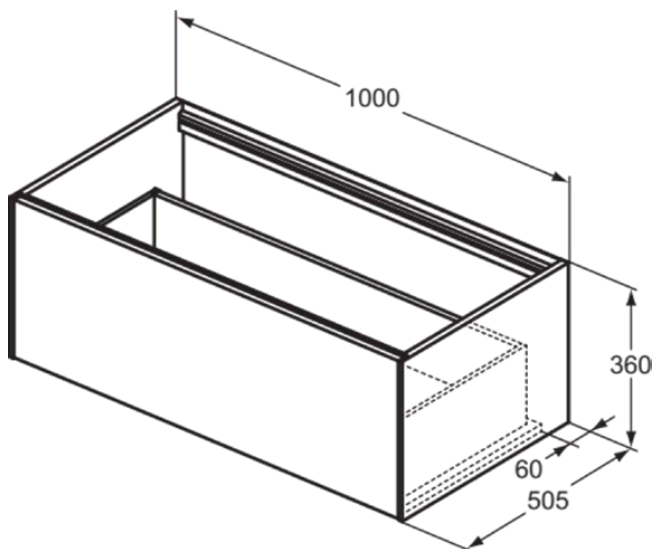

CONCA

T3988Y4

CONCA | Waschtisch-Unterschrank 1000x505x360 mm in eiche geflammt furnier, 1 Schublade | Vollauszug, Push-to-open, SoftClosing, Vormontiert, Nachhaltig gewonnenes Holz, Echtholz furnier

Bild & Zeichnung

Allgemeine Informationen

Produktkategorie:	Möbel
Produktart:	Waschtisch-Unterschrank
Marke:	Ideal Standard
Kollektion:	CONCA
Designer:	Palomba Serafini Associati
Colour:	Y4 - Eiche Geflammt Furnier
Oberflächenveredelung:	Matt
Höhe (mm):	360
Breite (mm):	1000
Ausladung (mm):	505
Befestigungsart:	Befestigungsset
Nettogewicht (kg):	34.70
EAN Code:	8014140462460

CONCA

T3988Y4

CONCA | Waschtisch-Unterschrank 1000x505x360 mm in eiche geflammt furnier, 1 Schublade | Vollauszug, Push-to-open, SoftClosing, Vormontiert, Nachhaltig gewonnenes Holz, Echtholzfurnier

Produktspezifikationen