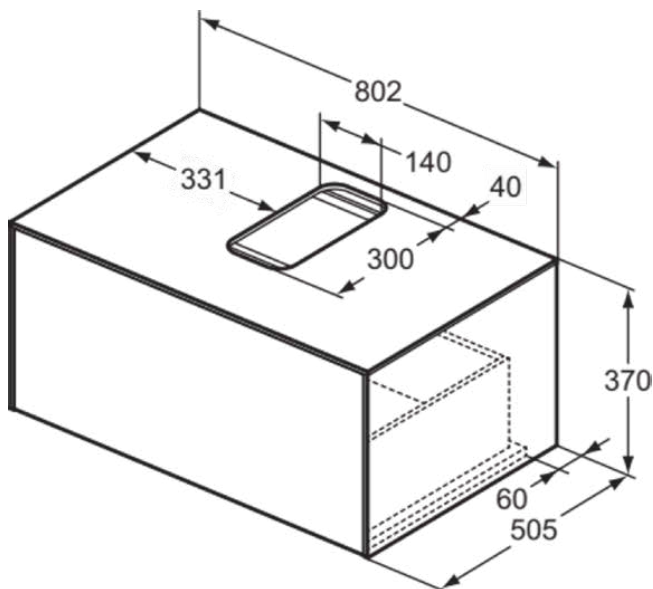

CONCA

T3929Y4

CONCA | Waschtisch-Unterschrank 802x505x370 mm in eiche geflammt furnier, 1 Schublade | Vollauszug, Push-to-open, SoftClosing, Vormontiert, Nachhaltig gewonnenes Holz, Echtholz furnier

Bild & Zeichnung

Allgemeine Informationen

Produktkategorie:	Möbel
Produktart:	Waschtisch-Unterschrank
Marke:	Ideal Standard
Kollektion:	CONCA
Designer:	Palomba Serafini Associati
Colour:	Y4 - Eiche Geflammt Furnier
Oberflächenveredelung:	Matt
Höhe (mm):	370
Breite (mm):	802
Ausladung (mm):	505
Befestigungsart:	Befestigungsset
Nettogewicht (kg):	31.20
EAN Code:	8014140460107

CONCA

T3929Y4

CONCA | Waschtisch-Unterschrank 802x505x370 mm in eiche geflammt furnier, 1 Schublade | Vollauszug, Push-to-open, SoftClosing, Vormontiert, Nachhaltig gewonnenes Holz, Echtholzfurnier

Produktspezifikationen