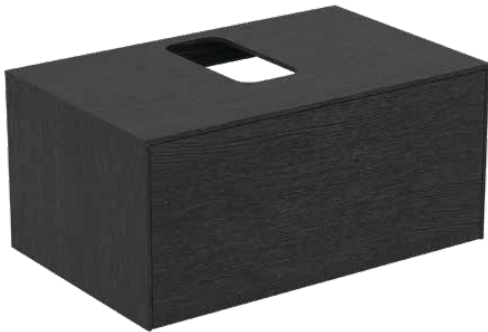

CONCA

T3929Y4

CONCA | Waschtisch-Unterschrank 802x505x370 mm in eiche geflammt furnier, 1 Schublade | Vollauszug, Push-to-open, SoftClosing, Vormontiert, Nachhaltig gewonnenes Holz, Echtholz furnier

Bild & Zeichnung

Allgemeine Informationen

Produktkategorie:	Möbel
Produktart:	Waschtisch-Unterschrank
Marke:	Ideal Standard
Kollektion:	CONCA
Designer:	Palomba Serafini Associati
Colour:	Y4 - Eiche Geflammt Furnier
Oberflächenveredelung:	Matt
Höhe (mm):	370
Breite (mm):	802
Ausladung (mm):	505
Befestigungsart:	Befestigungsset
Nettogewicht (kg):	31.20
EAN Code:	8014140460107

Features

	Vollauszug		Push-to-open
	SoftClosing		Vormontiert
	Nachhaltig gewonnenes Holz		Echtholz furnier

Downloads

- [Installation Guide](#)
- [Spare Parts List](#)

Produktspezifikationen

Einzugsmechanismus:	Softclosing
Farbcode:	Y4
Farbbeschreibung:	eiche geflammt furnier
Eckmodell:	Nein
Vollauszug:	Yes
Griff(e):	Grifflos
Einstellbare Montagefüße:	Nein
Position des Ausschnitts:	Mitte
Material:	Holz
Materialspezifikation (Korpus):	Hochverdichtete 3-Schicht Spanplatte
Materialspezifikation Waschtischplatte:	MDF lackiert
Anzahl der Türen (gesamt):	0
Anzahl der Türen (links öffnend):	0
Anzahl der Türen (rechts öffnend):	0
Anzahl der Auszüge (gesamt):	1

CONCA

T3929Y4

CONCA | Waschtisch-Unterschrank 802x505x370 mm in eiche geflammt furnier, 1 Schublade | Vollauszug, Push-to-open, SoftClosing, Vormontiert, Nachhaltig gewonnenes Holz, Echtholzfurnier

Produktspezifikationen