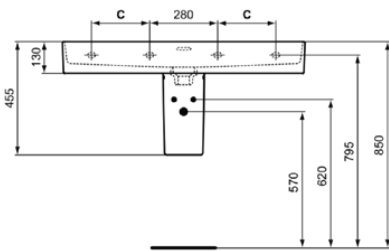

STRADA II

T3641MA

STRADA II | Waschtisch 1200x430x170 mm in weiß, ohne Hahnloch, mit Überlauf | Platzsparender Waschtisch, IdealPlus

Bild & Zeichnung

	A	B	C
T3641..	1200	1180	340
T3640..	1000	980	240
T3653..	1200	1180	340
T3652..	1000	980	240

Allgemeine Informationen

Produktkategorie:	Waschtische
Produktart:	Waschtisch
Marke:	Ideal Standard
Kollektion:	STRADA II
Designer:	Studio Levien
Colour:	MA - Weiß
Oberflächenveredelung:	glänzend
Maximale Höhe (mm):	170
Maximale Breite (mm):	1200
Ausladung (mm):	430
Nettogewicht (kg):	30.00
EAN Code:	8014140450733

Features

Platzsparender Waschtisch

IdealPlus

Produktstandards & Zertifikate

Normen:	EN 14688
Declaration of Performance classification (DoP):	CL25

Produktspezifikationen

Farbcode:	MA
Farbbeschreibung:	weiß
IdealPlus Technologie:	Ja
Barrierefreies Produkt:	Nein
Mit Kettenöse:	Nein
Material:	Keramik
Materialspezifikation:	Feinfeuerton
Anzahl von Hahnlöchern je Waschbecken:	0
Anzahl von Waschbecken:	1
Sichtbarer Überlauf:	Ja
PVD Technologie:	Nein
Ablagefläche:	Hinten
Oberflächenveredelung:	glänzend
Form des Überlaufs:	Geschlitzt
Mit Rückwand:	Nein
Mit Verschlussstopfen:	Nein
Mit Überlauf:	Ja
Mit Siphon:	Nein
Befestigungsmaterial im Lieferumfang enthalten:	Nein
Montageart:	wandhängend

STRADA II

T3641MA

STRADA II | Waschtisch 1200x430x170 mm in weiß, ohne Hahnloch, mit Überlauf |
Platzsparender Waschtisch, IdealPlus

Empfohlene Ausschittschablone: EEV47367

Ihr Kontakt vor Ort:

België • Belgique