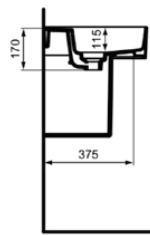

STRADA II

T3641MA

STRADA II | Waschtisch 1200x430x170 mm in weiß, ohne Hahnloch, mit Überlauf | Platzsparender Waschtisch, IdealPlus

Bild & Zeichnung

	A	B	C
T3641..	1200	1180	340
T3640..	1000	980	240
T3653..	1200	1180	340
T3652..	1000	980	240

Allgemeine Informationen

Produktkategorie:	Waschtische
Produktart:	Waschtisch
Marke:	Ideal Standard
Kollektion:	STRADA II
Designer:	Studio Levien
Colour:	MA - Weiß
Oberflächenveredelung:	glänzend
Maximale Höhe (mm):	170
Maximale Breite (mm):	1200
Ausladung (mm):	430
Nettogewicht (kg):	30.00
EAN Code:	8014140450733

STRADA II

T3641MA

STRADA II | Waschtisch 1200x430x170 mm in weiß, ohne Hahnloch, mit Überlauf |
Platzsparender Waschtisch, IdealPlus

Empfohlene Ausschittschablone: EEV47367

Ihr Kontakt vor Ort:

België • Belgique