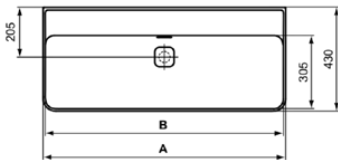

STRADA II

T3641MA

STRADA II | Waschtisch 1200x430x170 mm in weiß, ohne Hahnloch, mit Überlauf | Platzsparender Waschtisch, IdealPlus

Bild & Zeichnung

	A	B	C
T3641..	1200	1180	340
T3640..	1000	980	240
T3653..	1200	1180	340
T3652..	1000	980	240

Allgemeine Informationen

Produktkategorie:	Waschtische
Produktart:	Waschtisch
Marke:	Ideal Standard
Kollektion:	STRADA II
Designer:	Studio Levien
Colour:	MA - Weiß
Oberflächenveredelung:	glänzend
Maximale Höhe (mm):	170
Maximale Breite (mm):	1200
Ausladung (mm):	430
Nettogewicht (kg):	30.00
EAN Code:	8014140450733

STRADA II

T3641MA

STRADA II | Waschtisch 1200x430x170 mm in weiß, ohne Hahnloch, mit Überlauf |
Platzsparender Waschtisch, IdealPlus

Empfohlene Ausschittschablone: EEV47367

Ihr Kontakt vor Ort:

België • Belgique