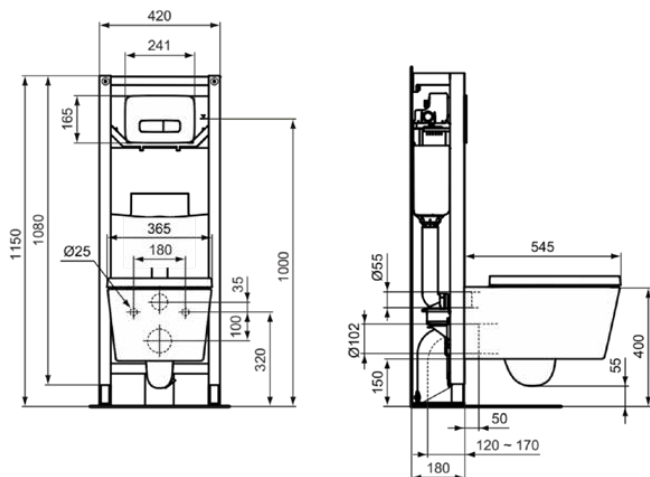

## T3686V1

BLEND CUBE | Wand-WC 360x545x395 mm in weiß seidenmatt, CL1 Vollspülung 4.5 - 6 l/min, horizontaler Ablauf | CL1, CL2, Spültechnologie AquaBlade

### Allgemeine Informationen

Produktkategorie:	Toiletten
Produktart:	Wand-WC
Marke:	Ideal Standard
Kollektion:	BLEND CUBE
Designer:	Palomba Serafini Associati
Colour:	V1 - Weiß Seidenmatt
Oberflächenveredelung:	satin
Maximale Höhe (mm):	395
Maximale Breite (mm):	360
Ausladung (mm):	545
Befestigungsart:	Befestigungsschrauben
Nettogewicht (kg):	26.60
EAN Code:	8014140477969