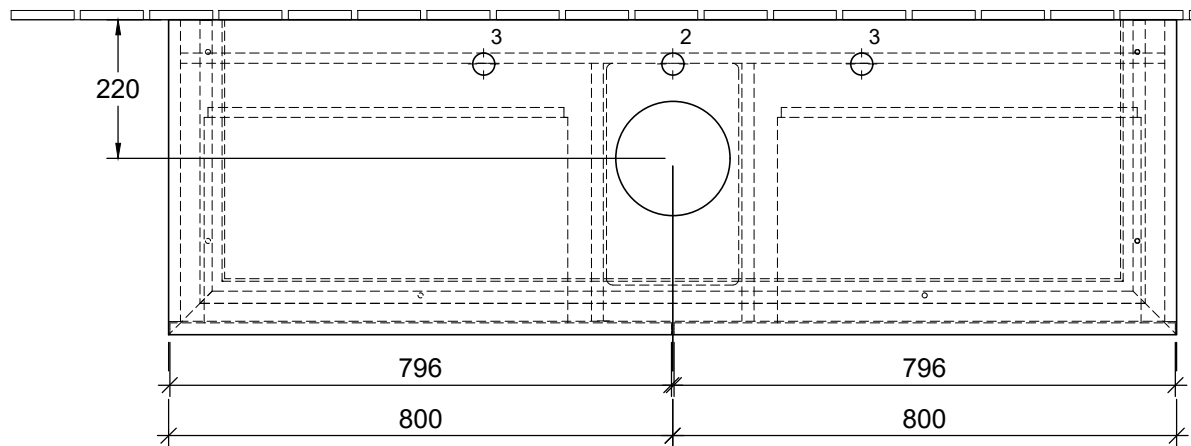

N $\frac{1}{\text{---}}$ L
 220 - 240V

	1	2	3
4A22 8G / 8L		X	
4A22 8F	X		
4A22 1G / 1H		X	
4A22 1F	X		
4A22 1K			X
4A22 CL / CH		X	
4A22 CF	X		
4A22 CG			X

Legato B67100XX / B671L0XX		 Villeroy & Boch 1748
V01 / 10.01.2022	1:12	