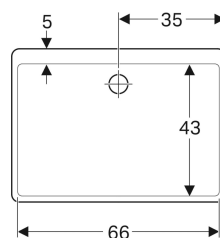

Geberit Publica Mehrzweckbecken ohne Überlauf, Höhe 20 cm

Beispielbild

Verwendungszwecke

- Zur Montage an Montagewinkeln
- Zur Montage an Wandankern
- Zur Montage auf Arbeitsplatten
- Zum Ausschütten von Abwasser
- Zur Reinigung sehr schmutziger Objekte
- Für Industrie und Handel
- Für Schulen und andere Bildungseinrichtungen

- Für private Bereiche

Eigenschaften

- Mit einem Becken
- Ohne Überlauf
- Ablaufloch \varnothing 62 mm

Technische Daten

Werkstoff

Sanitärkeramik

Lieferumfang

- Mehrzweckbecken

Art.-Nr.	Farbe / Oberfläche	Überlauf	B	H	T	VE1
360070000	weiß	ohne	70 cm	20 cm	50 cm	1 St.

Zubehör

- Geberit Set Montagewinkel für Mehrzweckbecken

- Ausgussbecken 70 cm wird mit Montagewinkel von 45 cm montiert