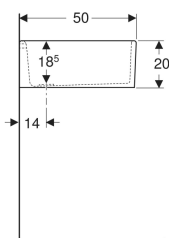

Verwendungszwecke

- Zur Montage an Montagewinkeln
- Zur Montage an Wandankern
- Zur Montage auf Arbeitsplatten
- Zum Ausschütten von Abwasser
- Zur Reinigung sehr schmutziger Objekte
- Für Industrie und Handel
- Für Schulen und andere Bildungseinrichtungen

- Für private Bereiche

Eigenschaften

- Mit einem Becken
- Ohne Überlauf
- Ablaufloch $\varnothing$ 62 mm

Technische Daten

Werkstoff

Sanitärkeramik

Lieferumfang

- Mehrzweckbecken

Art.-Nr.	Farbe / Oberfläche	Überlauf	B	H	T	VE1
360070000	weiß	ohne	70 cm	20 cm	50 cm	1 St.

Zubehör

- Geberit Set Montagewinkel für Mehrzweckbecken

- Ausgussbecken 70 cm wird mit Montagewinkel von 45 cm montiert