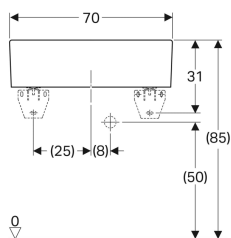

Geberit Publica Mehrzweckbecken ohne Überlauf, Höhe 20 cm

Beispielbild

Verwendungszwecke

- Zur Montage an Montagewinkeln
- Zur Montage an Wandankern
- Zur Montage auf Arbeitsplatten
- Zum Ausschütten von Abwasser
- Zur Reinigung sehr schmutziger Objekte
- Für Industrie und Handel
- Für Schulen und andere Bildungseinrichtungen

- Für private Bereiche

Eigenschaften

- Mit einem Becken
- Ohne Überlauf
- Ablaufloch \varnothing 62 mm

Technische Daten

Werkstoff

Sanitärkeramik

Lieferumfang

- Mehrzweckbecken

Art.-Nr.	Farbe / Oberfläche	Überlauf	B	H	T	VE1
360070000	weiß	ohne	70 cm	20 cm	50 cm	1 St.

Zubehör

- Geberit Set Montagewinkel für Mehrzweckbecken

- Ausgussbecken 70 cm wird mit Montagewinkel von 45 cm montiert