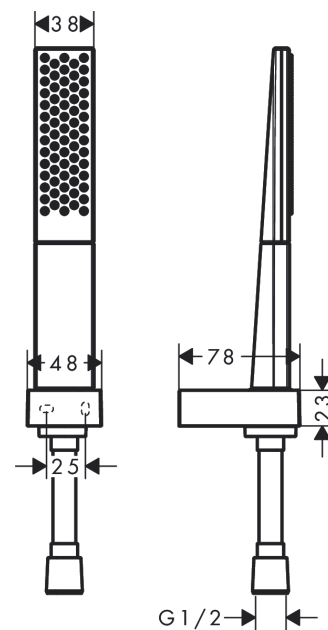

**Rainfinity**  
**Brausehalterset 100 1jet mit Brauseschlauch 160 cm**  
 Oberfläche: **Mattweiß** Artikelnummer: **26856700**

### Merkmale

- besteht aus: Stabhandbrause, Brausehalter, Brauseschlauch
- Brausekopfgröße: 100 x 38 mm
- integrierte Brausehalterfunktion
- Strahlart: PowderRain
- maximale Durchflussmenge bei 3 bar: 13,8 l/min
- Mindestfließdruck: 1 bar
- Betriebsdruck: min. 1 bar/max. 6 bar
- brauseseitiger Drehwirbel gegen lästiges Verdrehen des Brauseschlauches
- Brauseschlauch mit beidseitig konischer Mutter
- Wandstützen aus Metall
- Wandbefestigung: Schraubbefestigung
- ausspülbare Siebdichtung

## Produktabbildung

## Maßzeichnung

**Rainfinity**

**Brausehalterset 100 1jet mit Brauseschlauch 160 cm**

Oberfläche: **Mattweiß** Artikelnummer: **26856700**

**Durchflussdiagramm**

Die Verbrauchswerte wurden praxisnah mit den dazugehörigen Armaturen (Thermostat/Mischer/Unterputzventil) gemessen.