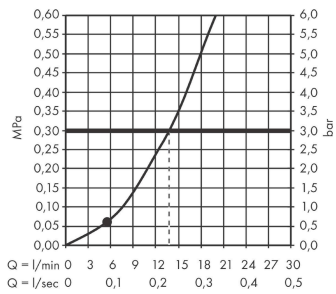

## Maßzeichnung

**Rainfinity**

**Brausehalterset 100 1jet mit Brauseschlauch 160 cm**

Oberfläche: **Mattweiß** Artikelnummer: **26856700**

**Durchflussdiagramm**

Die Verbrauchswerte wurden praxisnah mit den dazugehörigen Armaturen (Thermostat/Mischer/Unterputzventil) gemessen.