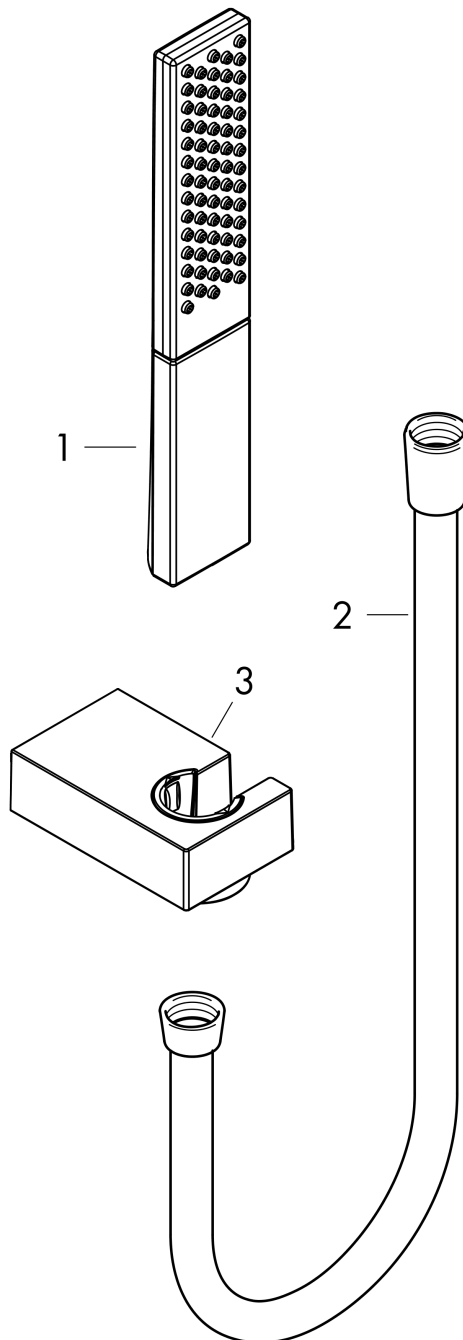

**Rainfinity**  
**Brausehalterset 100 1jet mit Brauseschlauch 160 cm**  
 Oberfläche: **Mattweiß** Artikelnummer: **26856700**

### Merkmale

- besteht aus: Stabhandbrause, Brausehalter, Brauseschlauch
- Brausekopfgröße: 100 x 38 mm
- integrierte Brausehalterfunktion
- Strahlart: PowderRain
- maximale Durchflussmenge bei 3 bar: 13,8 l/min
- Mindestfließdruck: 1 bar
- Betriebsdruck: min. 1 bar/max. 6 bar
- brauseseitiger Drehwirbel gegen lästiges Verdrehen des Brauseschlauches
- Brauseschlauch mit beidseitig konischer Mutter
- Wandstützen aus Metall
- Wandbefestigung: Schraubbefestigung
- ausspülbare Siebdichtung

## Maßzeichnung

**Rainfinity**

**Brausehalterset 100 1jet mit Brauseschlauch 160 cm**

Oberfläche: **Mattweiß** Artikelnummer: **26856700**

**Durchflussdiagramm**

Die Verbrauchswerte wurden praxisnah mit den dazugehörigen Armaturen (Thermostat/Mischer/Unterputzventil) gemessen.

**Rainfinity**  
**Brausehalterset 100 1jet mit Brauseschlauch 160 cm**  
 Oberfläche: **Mattweiß** Artikelnummer: **26856700**

Explosionszeichnung

Baujahr: >10/19

**Rainfinity**  
**Brausehalterset 100 1jet mit Brauseschlauch 160 cm**  
 Oberfläche: **Mattweiß** Artikelnummer: **26856700**