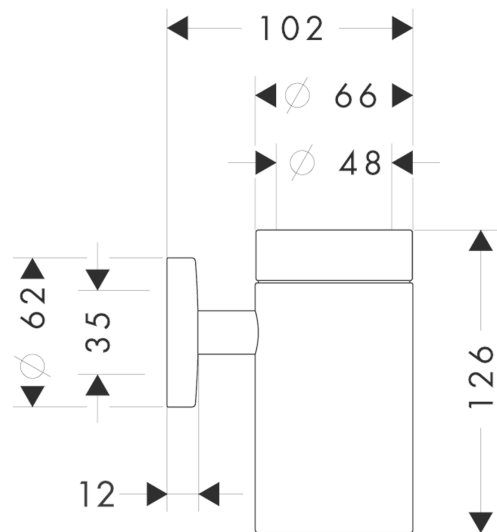

Logis

Zahnputzbecher

Oberfläche: **Brushed Nickel** Artikelnummer: **40518820**

Beschreibung

Merkmale

- Wandmontage
- Material: Mattglas
- Material Halteelement: Metall
- mit Befestigungsmaterial
- verdeckte Befestigung
- Bohrabstand: 35 mm
- Durchmesser Bohrloch: 6 mm

Produktabbildung

Maßzeichnung

Logis

Zahnputzbecher

Oberfläche: **Brushed Nickel** Artikelnummer: **40518820**

Explosionszeichnung

Baujahr: >11/08

Logis

Zahnputzbecher

Oberfläche: **Brushed Nickel** Artikelnummer: **40518820**

Ersatzteilliste

Baujahr: >11/08

Pos.	Beschreibung	Artikelnummer	PG	VE
1	Rosette	98538820	8	1
2	Halteelement	98539000	8	1
3	Madenschraube M4x4	98540000	1	1
4	Befestigungsteile	96179000	4	1
5	Zahnbecher	98546000	10	1