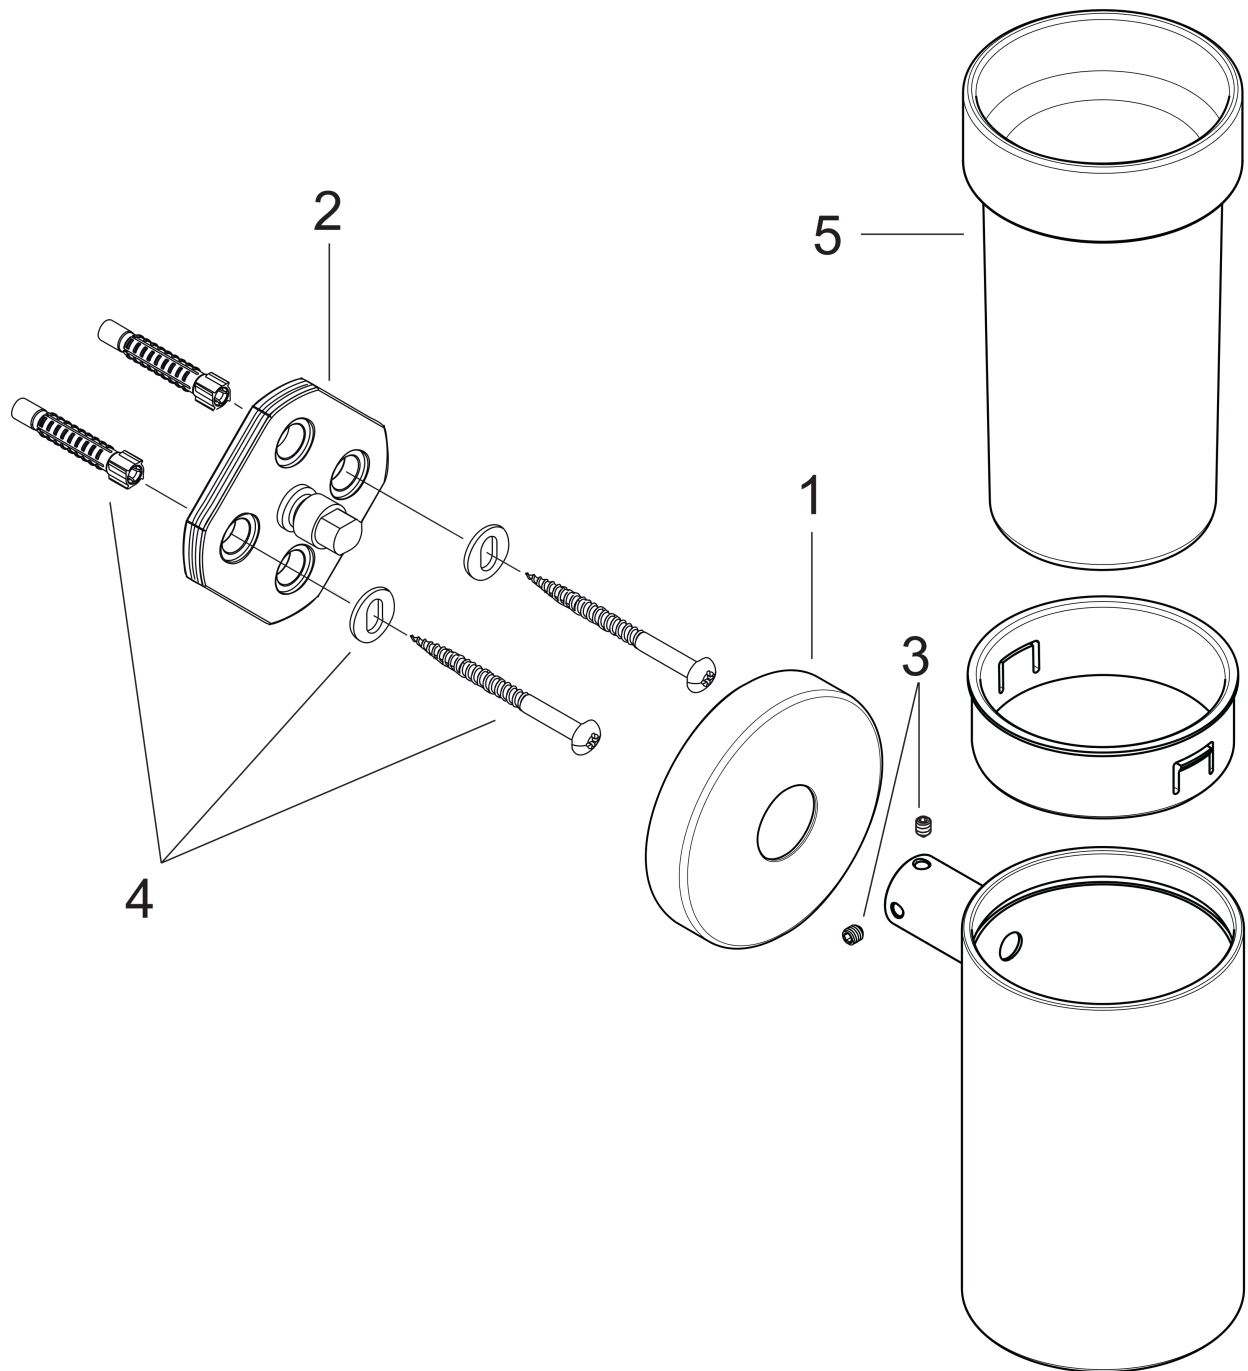

Logis

Zahnputzbecher

Oberfläche: **Brushed Nickel** Artikelnummer: **40518820**

Beschreibung

Merkmale

- Wandmontage
- Material: Mattglas
- Material Halteelement: Metall
- mit Befestigungsmaterial
- verdeckte Befestigung
- Bohrabstand: 35 mm
- Durchmesser Bohrloch: 6 mm

Produktabbildung

Maßzeichnung

Logis

Zahnputzbecher

Oberfläche: **Brushed Nickel** Artikelnummer: **40518820**

Explosionszeichnung

Baujahr: >11/08

Logis

Zahnputzbecher

Oberfläche: **Brushed Nickel** Artikelnummer: **40518820**

Ersatzteilliste

Baujahr: >11/08

Pos.	Beschreibung	Artikelnummer	PG	VE
1	Rosette	98538820	8	1
2	Halteelement	98539000	8	1
3	Madenschraube M4x4	98540000	1	1
4	Befestigungsteile	96179000	4	1
5	Zahnbecher	98546000	10	1