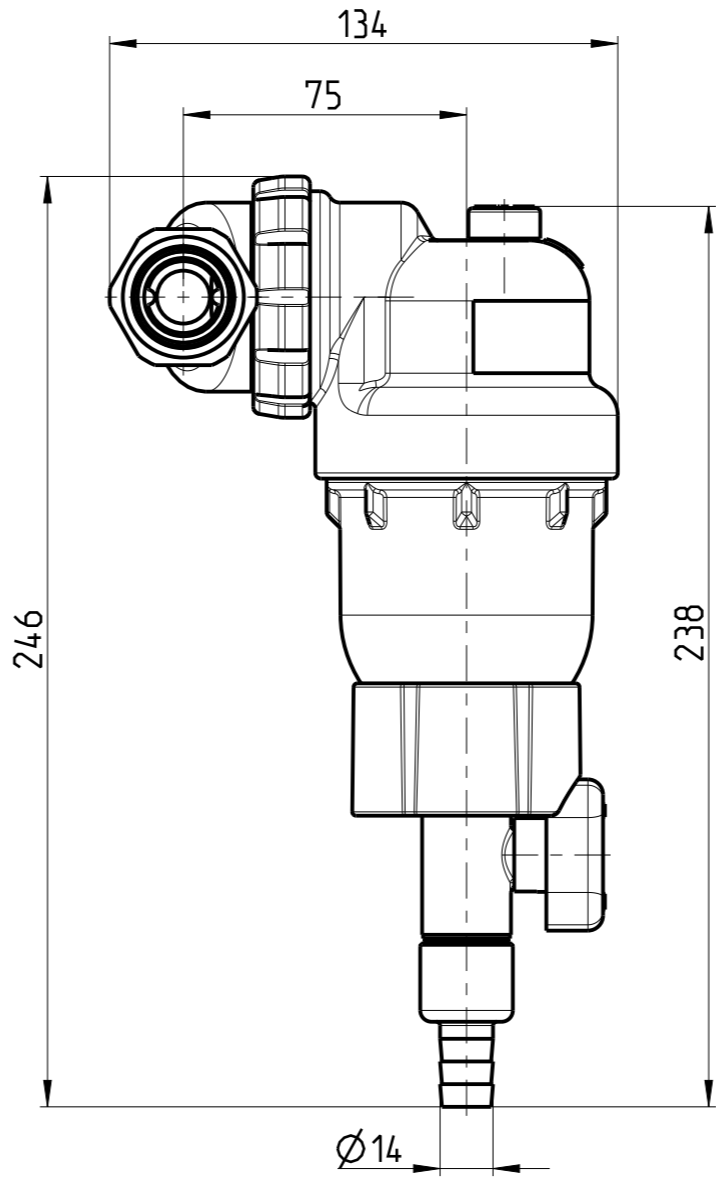

Armaturen
 D-41352 Korschenbroich

Duo FF
 -

DUO HOT FR 2314 DN20
 Manueller Rückspülfilter

2314_20_005

Bearb.:	Parthe	Datum:	11.05.07	Ausgegeben	2314_20_005
Gepr.:		PDM/KN 2024-05-14			