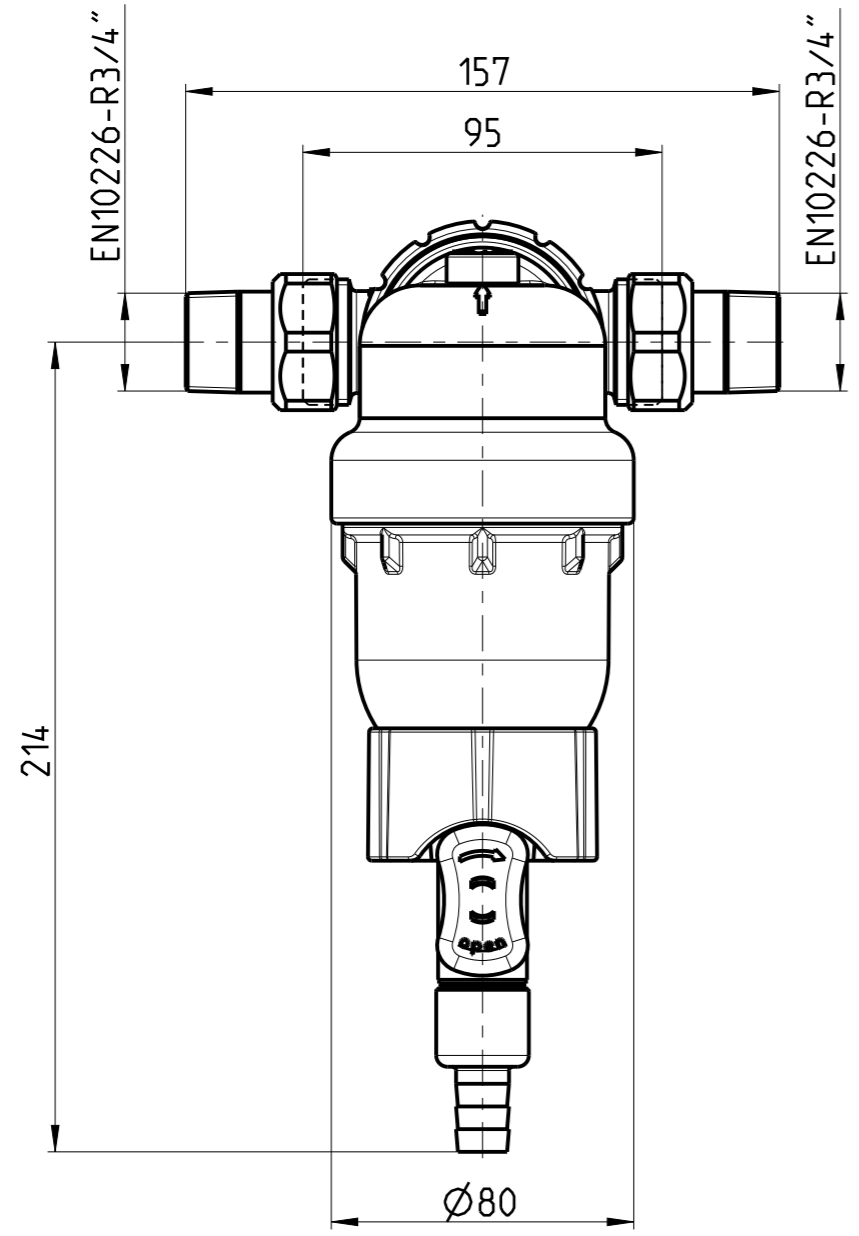

Armaturen
 D-41352 Korschenbroich

Duo FF
 -

DUO HOT FR 2314 DN20
 Manueller Rückspülfilter

2314_20_005

Bearb.:	Parthe	Datum:	11.05.07	Ausgegeben	2314_20_005
Gepr.:		PDM/KN 2024-05-14			