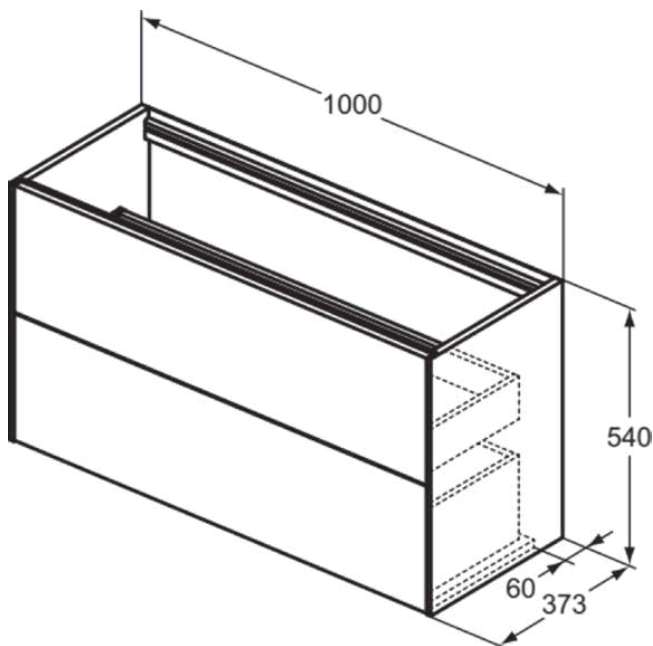

CONCA

T4353Y4

CONCA | Waschtisch-Unterschrank 1000x373x540 mm in eiche geflammt furnier, 2 Schubladen | Vollauszug, Push-to-open, SoftClosing, Vormontiert, Nachhaltig gewonnenes Holz, Echtholzfurnier

Bild & Zeichnung

Allgemeine Informationen

Produktkategorie:	Möbel
Produktart:	Waschtisch-Unterschrank
Marke:	Ideal Standard
Kollektion:	CONCA
Designer:	Palomba Serafini Associati
Colour:	Y4 - Eiche Geflammt Furnier
Oberflächenveredelung:	Matt
Maximale Höhe (mm):	540
Maximale Breite (mm):	1000
Ausladung (mm):	373
Befestigungsart:	Befestigungsset
Nettogewicht (kg):	36.50
EAN Code:	8014140465638

Features

	Vollauszug		Push-to-open
	SoftClosing		Vormontiert
	Nachhaltig gewonnenes Holz		Echtholzfurnier

Downloads

- [Installation Guide](#)
- [Spare Parts List](#)

Produktspezifikationen

Einzugsmechanismus:	Softclosing
Farbcode:	Y4
Farbbeschreibung:	eiche geflammt furnier
Eckmodell:	Nein
Griff(e):	Grifflos
Einstellbare Montagefüße:	Nein
Material:	Holz
Materialspezifikation (Korpus):	Hochverdichtete 3-Schicht Spanplatte
Anzahl der Türen (gesamt):	0
Anzahl der Türen (links öffnend):	0
Anzahl der Türen (rechts öffnend):	0
Anzahl der Auszüge (gesamt):	2
Anzahl der externen Auszüge:	2
Anzahl der internen Auszüge:	0
Anzahl der offenen Fächer:	0
Anzahl der Rolltüren:	0