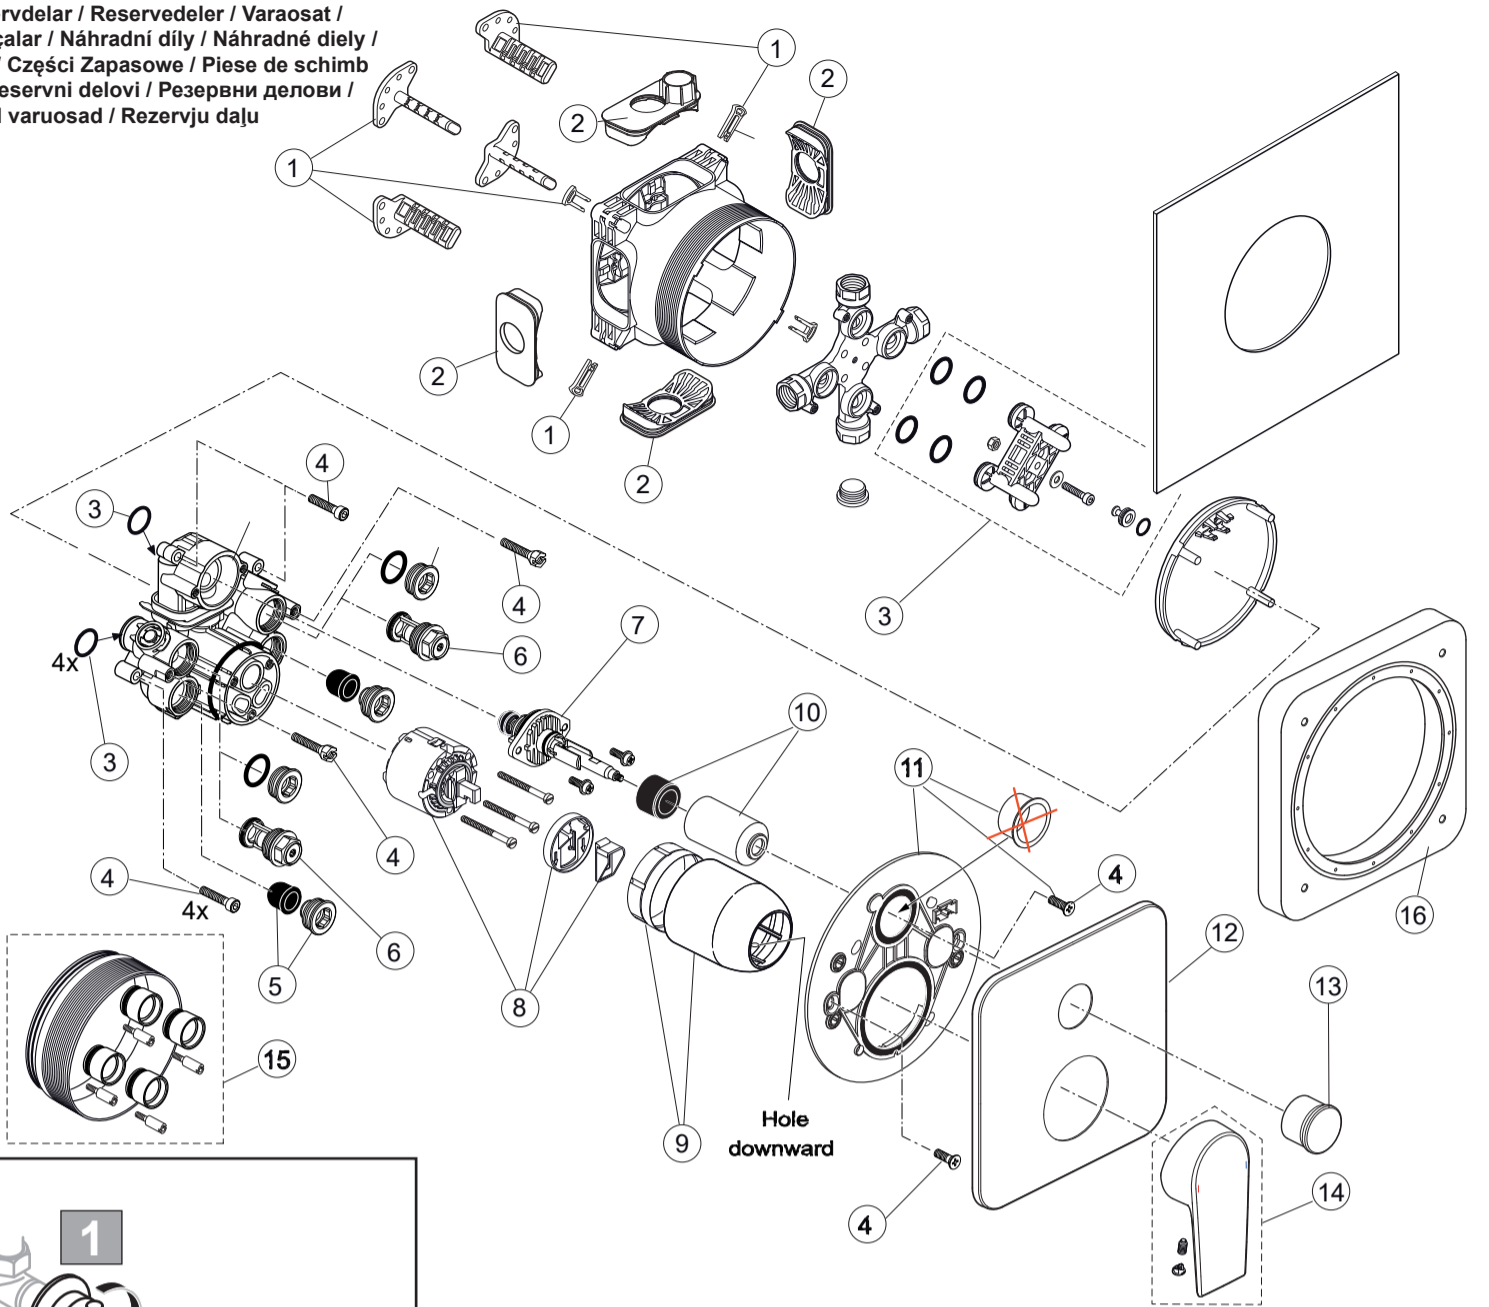

Pos.	Part No.
1	A 963 131 NU
2	A 963 132 NU
3	A 963 146 NU
4	A 960 890 NU*
5	A 960 891 NU
6	A 960 706 NU
7	A 963 443 NU
8	A 960 500 NU
9	A 960 893 AA
10	A 860 902 AA
11	A 860 897 NU
12	A 860 900 AA
13	A 860 901 AA
14	A 861 020 AA
15	A 960 704 NU
	A 962 476 NU
16	A 6678 AA

*Universal set (not all parts needed)

 Ideal Standard

EDGE
 A 7124 ...

1020 / A 868 837
 Made in Germany

Ideal Standard International NV
 Corporate Village - Gent Building
 Da Vincilaan 2
 1935 Zaventem
 Belgium