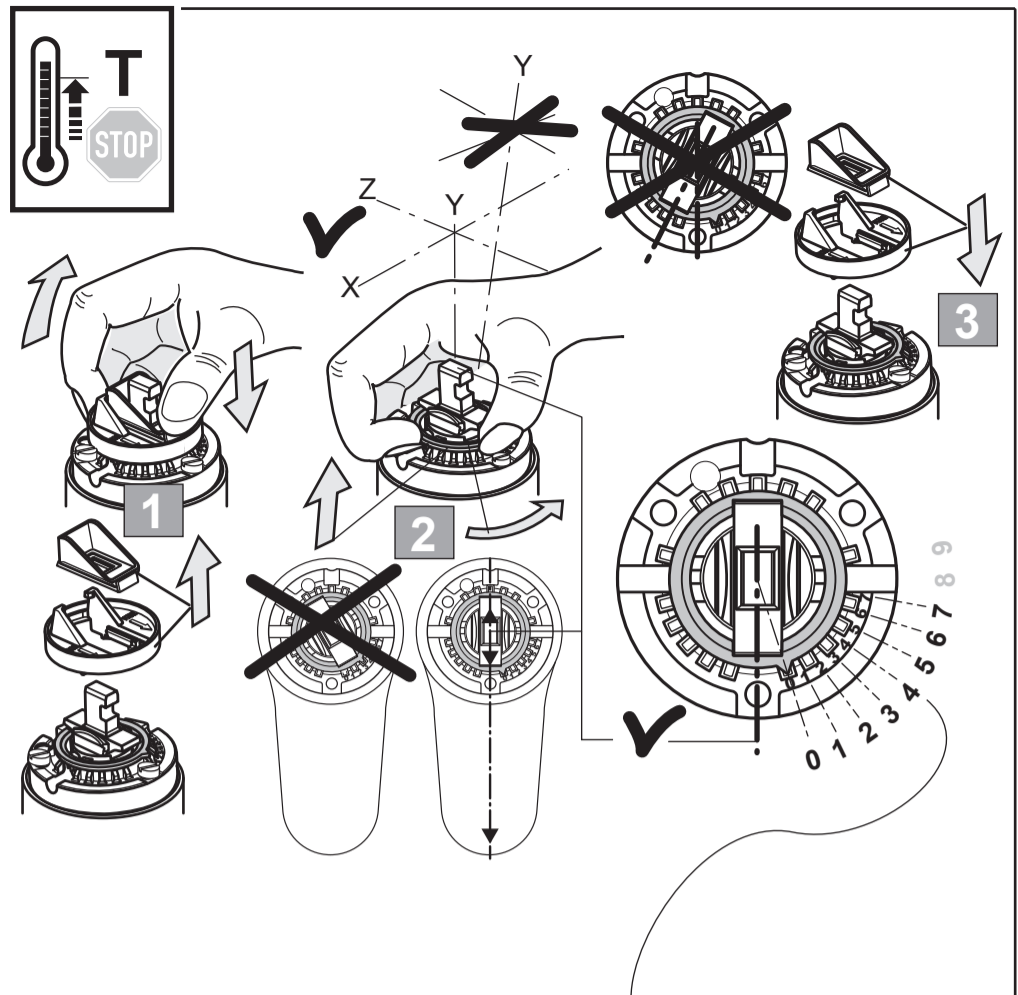

Pressure 0,3 MPa 3 bar	Temperature °C	0	1	2	3	4	5	6	7	8	9		
		50°C	16°C	49,5	49,5	48	46	42,5	41	37	33,5	31	28
65°C	16°C	65	65	63,5	60,5	57	53,5	49	44,5	39	34,5		
81°C	16°C	81	81	78,5	73	69	63,5	56	49	42,5	36