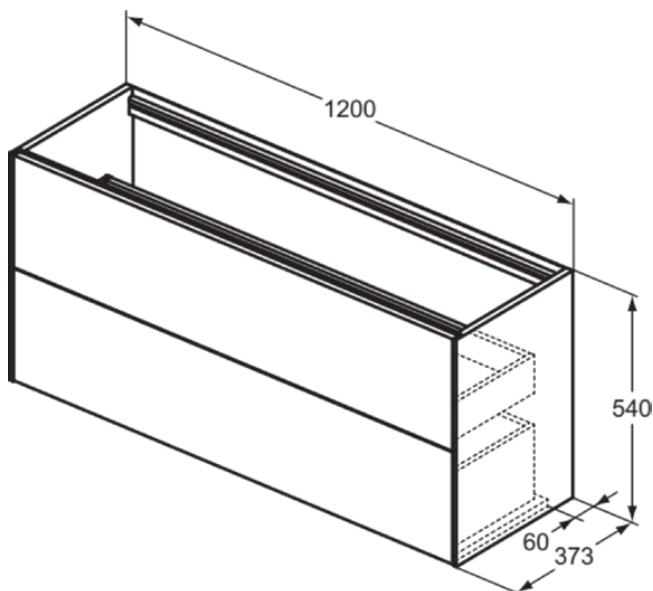

CONCA

T3951Y3

CONCA | Waschtisch-Unterschrank 1200x373x540 mm in sunset matt lackiert, 2 Schubladen | Vollauszug, Push-to-open, SoftClosing, Vormontiert, Nachhaltig gewonnenes Holz, Echtholz furnier

Bild & Zeichnung

Allgemeine Informationen

Produktkategorie:	Möbel
Produktart:	Waschtisch-Unterschrank
Marke:	Ideal Standard
Kollektion:	CONCA
Designer:	Palomba Serafini Associati
Colour:	Y3 - Sunset Matt Lackiert
Oberflächenveredelung:	Matt
Höhe (mm):	540
Breite (mm):	1200
Ausladung (mm):	373
Befestigungsart:	Befestigungsset
Nettogewicht (kg):	41.00
EAN Code:	8014140461418

CONCA

T3951Y3

CONCA | Waschtisch-Unterschrank 1200x373x540 mm in sunset matt lackiert, 2 Schubladen | Vollauszug, Push-to-open, SoftClosing, Vormontiert, Nachhaltig gewonnenes Holz, Echtholz furnier

Produktspezifikationen