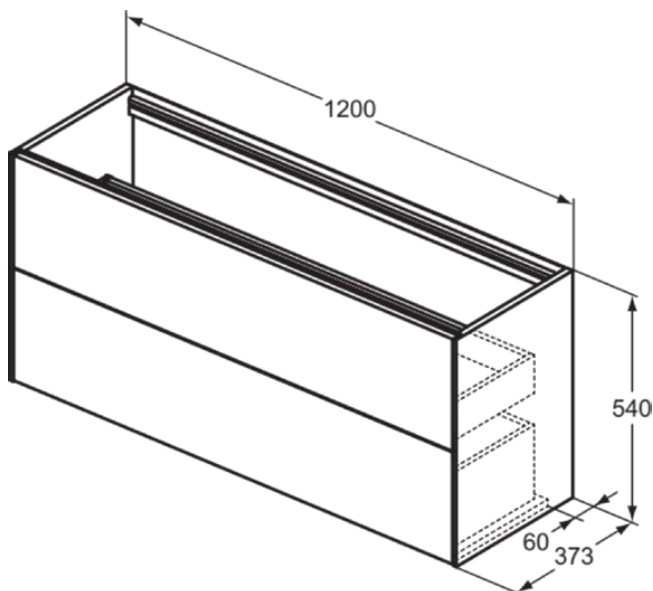

CONCA

T3951Y3

CONCA | Waschtisch-Unterschrank 1200x373x540 mm in sunset matt lackiert, 2 Schubladen | Vollauszug, Push-to-open, SoftClosing, Vormontiert, Nachhaltig gewonnenes Holz, Echtholz furnier

Bild & Zeichnung

Allgemeine Informationen

Produktkategorie:	Möbel
Produktart:	Waschtisch-Unterschrank
Marke:	Ideal Standard
Kollektion:	CONCA
Designer:	Palomba Serafini Associati
Colour:	Y3 - Sunset Matt Lackiert
Oberflächenveredelung:	Matt
Maximale Höhe (mm):	540
Maximale Breite (mm):	1200
Ausladung (mm):	373
Befestigungsart:	Befestigungsset
Nettogewicht (kg):	41.00
EAN Code:	8014140461418

CONCA

T3951Y3

CONCA | Waschtisch-Unterschrank 1200x373x540 mm in sunset matt lackiert, 2 Schubladen | Vollauszug, Push-to-open, SoftClosing, Vormontiert, Nachhaltig gewonnenes Holz, Echtholz furnier

Produktspezifikationen