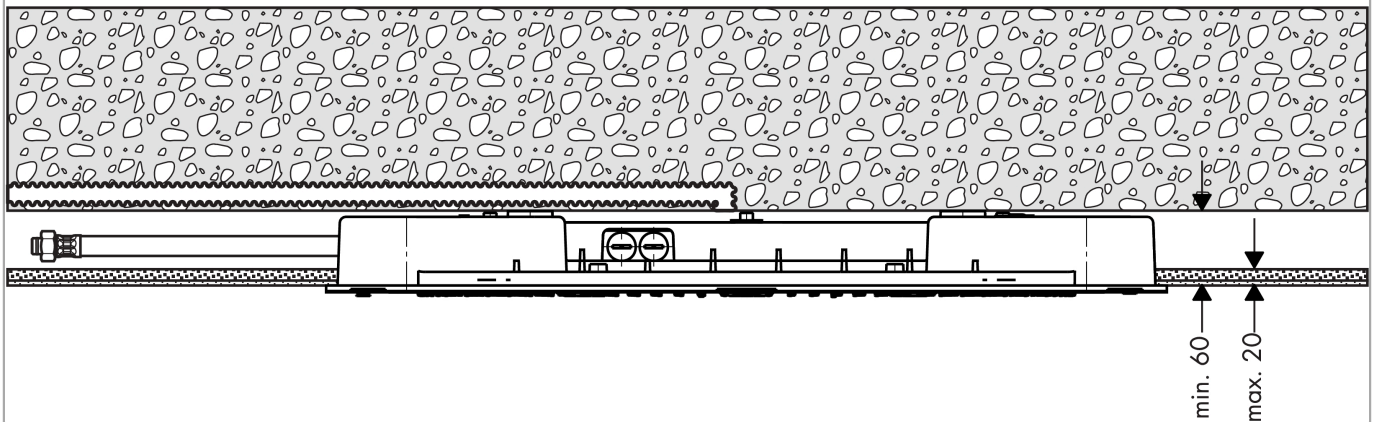

Raindance Rainmaker

Kopfbrause 680/460 3jet mit Beleuchtung

Oberfläche: **Chrom** Artikelnummer: **28418000**

Einbaubeispiel