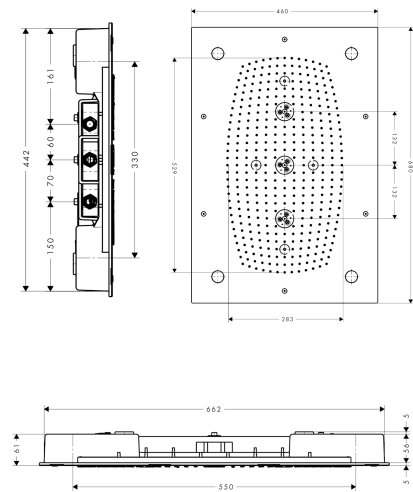

Maßzeichnung