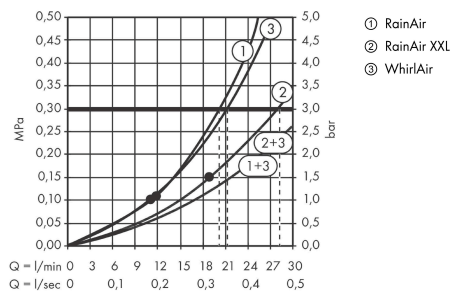

Durchflussdiagramm