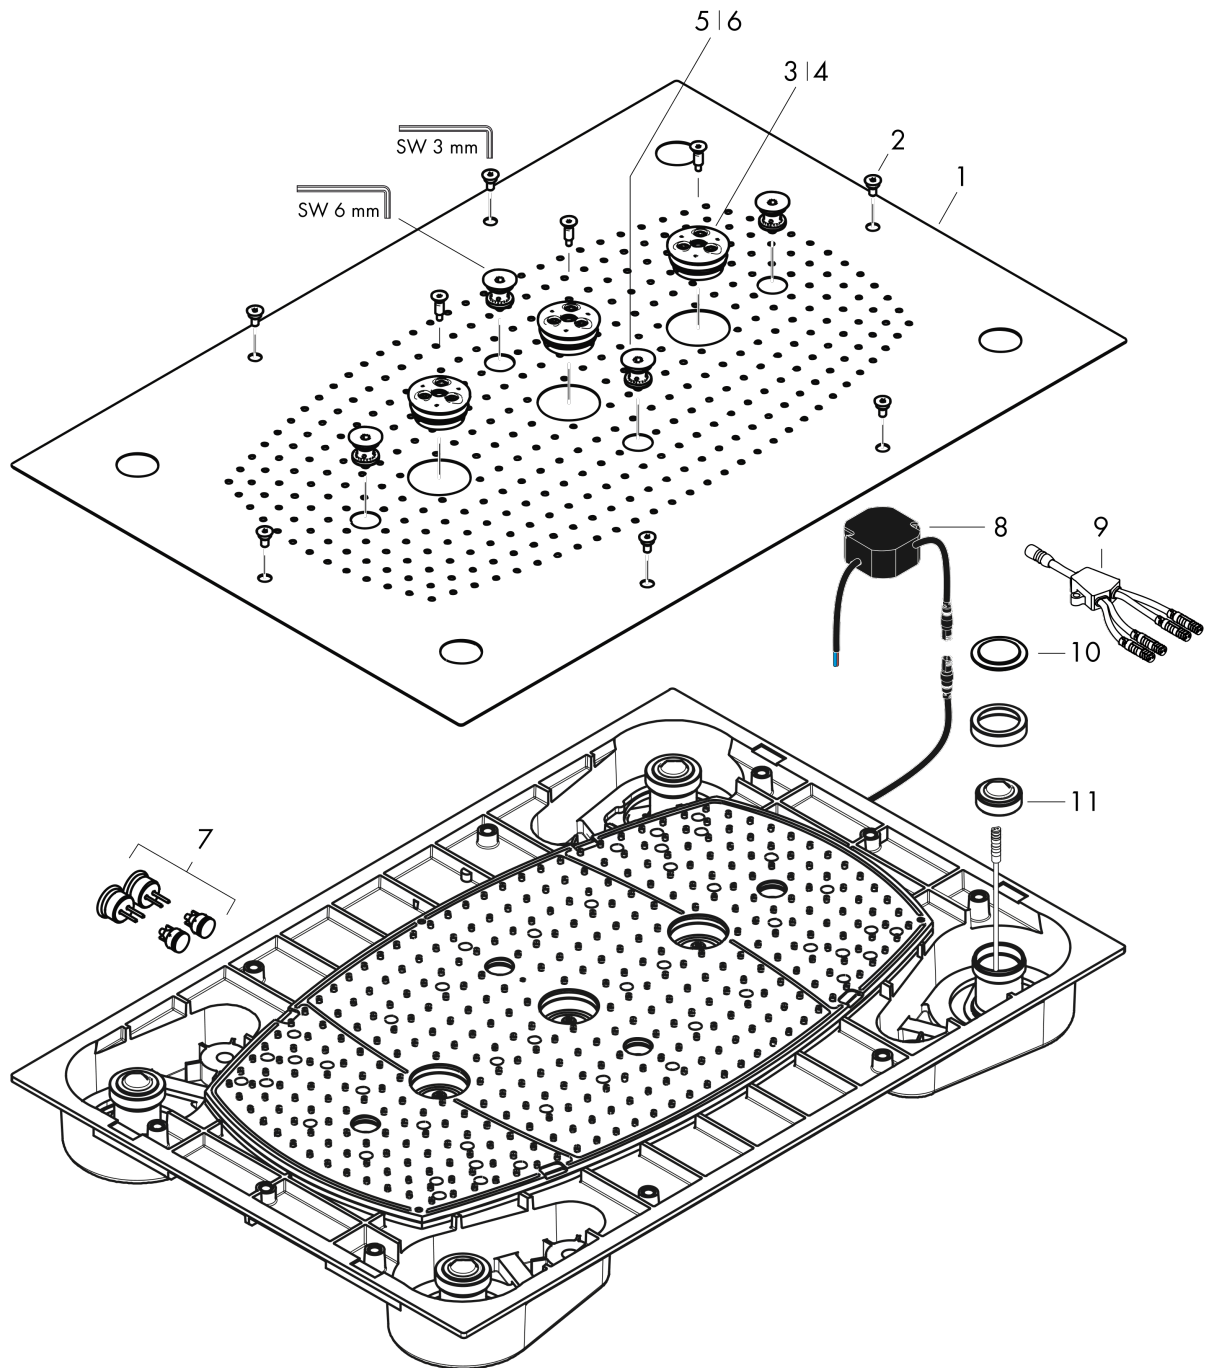

### Merkmale

- Brausekopfgröße: 680 x 460 mm
- Strahlart: RainAir, Whirl, RainAir XL
- Material Strahlscheibe: Metall
- maximale Durchflussmenge bei 3 bar: 28,1 l/min
- Durchflussmenge RainAir Strahl (bei 3 bar): 20 l/min
- Durchflussmenge RainAir XL (bei 3 bar): 28,1 l/min
- Durchflussmenge WhirlAir Strahl (bei 3 bar): 22 l/min
- Mindestfließdruck: 3 bar
- Ansteuerung der 3 Strahlzonen muss über 3 Ventile oder ein Umstellventil mit 3 Abgängen erfolgen
- Montage: Decke - Unterputz auf Grundkörper
- Anschlussgewinde G 1/2
- Anschlussart: Grundkörper
- mit integrierter Beleuchtung
- Lampe: LED
- Spannungsversorgung: 12 V - DC
- Transformator Unterputz Netzteil 12 V, 18 W
- Eingangsspannung: 100 - 240 V AC / 50 / 60 Hz
- Ausgangsspannung: 12 V - DC
- Farbtemperatur: 2700 K
- Energieeffizienzklasse: enthält Lichtquellen der Energieeffizienzklasse G
- nicht für Durchlauferhitzer geeignet
- Sicherheit geprüft und Fertigung überwacht durch TÜV SÜD Product Service GmbH
- nicht enthalten: Grundkörper

## Einbaubeispiel

**Raindance Rainmaker**  
**Kopfbrause 680/460 3jet mit Beleuchtung**  
 Oberfläche: **Chrom** Artikelnummer: **28418000**

Explosionszeichnung

Baujahr: >10/16

**Raindance Rainmaker**  
**Kopfbrause 680/460 3jet mit Beleuchtung**  
 Oberfläche: **Chrom** Artikelnummer: **28418000**

## Ersatzteilliste

Baujahr: >10/16

Pos.	Beschreibung	Artikelnummer	PG	VE
1	Abdeckplatte	95139000	23	1
2	Schraube	97723000	5	1
3	Strahlscheibe kpl.	97724000	7	1
4	O-Ring 15x2	98163000	1	1
5	Luftdüse	97725000	12	1
6	Luftdüse (Spezial-Set ohne Luftansaugung)	98871000	16	1
7	Rückflußverhinderer-Set DW 15	97350000	6	1
8	Transformator	93005000	16	1
9	Kabelbaum	93331000	15	1
10	Leuchtenglas	93007000	9	1
11	Leuchtmittel	93006000	14	1
a	Grundset	28414180	98	1
b	Strahleinsatz	92125000	7	1