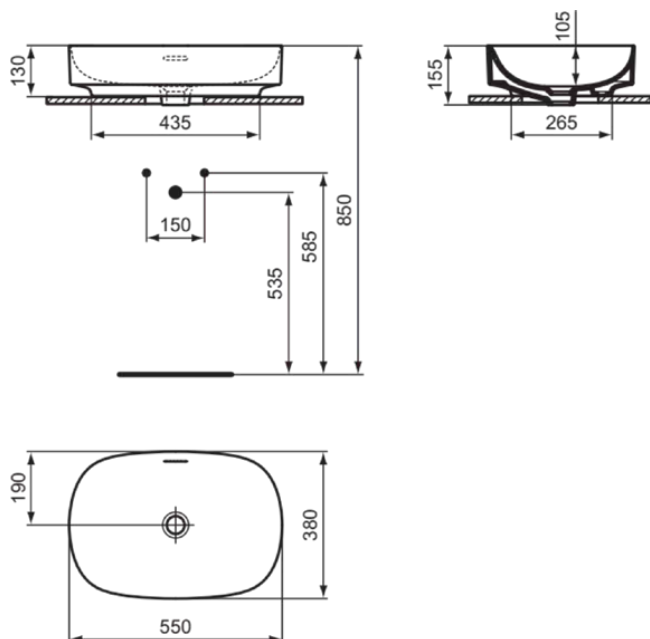

LINDA-X

T4401V1

LINDA-X | Schale 550x380x155 mm in weiß seidenmatt, ohne Hahnloch, mit Überlauf | Diamatec, Platzsparender Waschtisch

Bild & Zeichnung

Allgemeine Informationen

Produktkategorie:	Waschtische
Produktart:	Schale
Marke:	Ideal Standard
Kollektion:	LINDA-X
Designer:	Palomba Serafini Associati
Colour:	V1 - Weiß Seidenmatt
Oberflächenveredelung:	satın
Maximale Höhe (mm):	155
Maximale Breite (mm):	550
Ausladung (mm):	380
Nettogewicht (kg):	9.80
EAN Code:	8014140484981

Features

Diamatec

Platzsparender Waschtisch

Downloads

- [Installation Guide](#)

Produktstandards & Zertifikate

Normen:	EN 14688
Declaration of Performance classification (DoP):	CL25

Produktspezifikationen

LINDA-X

T4401V1

LINDA-X | Schale 550x380x155 mm in weiß seidenmatt, ohne Hahnloch, mit Überlauf | Diamatec, Platzsparender Waschtisch

Produktspezifikationen

Mit Überlauf:	Ja
Mit Siphon:	Nein
Montageart:	Aufgesetzt