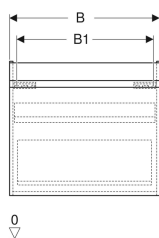

Geberit Renova Plan Unterschrank für Waschtisch, mit einer Schublade und einer Innenschublade

Beispielbild

Eigenschaften

- FSC™ C134279 zertifiziert
- Wandhängend
- Mit einer Schublade
- Mit einer Innenschublade
- Griffmulde zum Öffnen
- Schublade mit Selbsteinzug
- Schubladen ohne Geruchsverschlussausschnitt

- Feuchtigkeitsbeständig
- Front aus MDF
- Vormontiert geliefert

Technische Daten

Werkstoff	Hochverdichtete Dreischicht-Holzspanplatte
Maximale Schubladenbelastung	30 kg

Lieferumfang

- Unterschrank für Waschtisch
- Befestigungsmaterial

Art.-Nr.	Farbe / Oberfläche	B	B1	B2	Breite Waschtisch	H	T	T1	VE1
501.907.JK.1	lava / lackiert matt	63.4 cm	57 cm	56 cm	70 cm	60.6 cm	44.6 cm	42.3 cm	1 St.

Zubehör

- Geberit Schubladeneinsatz H-Unterteilung, für untere Schublade
- Geberit Handtuchhalter für Badezimmermöbel
- Geberit Magnethalter
- Geberit Set Füße
- Geberit Lichteiste für Schublade
- Geberit Steckdosenelement
- Geberit Steckdosenelement mit USB-Anschluss
- Geberit Handtuchhalter für Badezimmermöbel, Ecke rechtwinklig
- Geberit Handtuchhalter für Badezimmermöbel, Ecke abgerundet
- Geberit Vergrößerungsspiegel
- Geberit Group Orientierungslicht

- Waschtischunterschranke ab 60 cm Breite sind kombinierbar mit dem Seitenschrank Art.-Nr. 501.913.xx.1
- Geberit Raumparsiphon Art. 151.116.11.1. zusätzlich bestellen