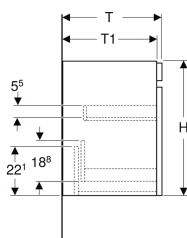

Geberit Renova Plan Unterschrank für Waschtisch, mit einer Schublade und einer Innenschublade

Beispielbild

Eigenschaften

- FSC™ C134279 zertifiziert
- Wandhängend
- Mit einer Schublade
- Mit einer Innenschublade
- Griffmulde zum Öffnen
- Schublade mit Selbsteinzug
- Schubladen ohne Geruchsverschlussausschnitt

- Feuchtigkeitsbeständig
- Front aus MDF
- Vormontiert geliefert

Technische Daten

Werkstoff	Hochverdichtete Dreischicht-Holzspanplatte
Maximale Schubladenbelastung	30 kg

Lieferumfang

- Unterschrank für Waschtisch
- Befestigungsmaterial

Art.-Nr.	Farbe / Oberfläche	B	B1	B2	Breite Waschtisch	H	T	T1	VE1
501.907.JK.1	lava / lackiert matt	63.4 cm	57 cm	56 cm	70 cm	60.6 cm	44.6 cm	42.3 cm	1 St.

Zubehör

- Geberit Schubladeneinsatz H-Unterteilung, für untere Schublade
- Geberit Handtuchhalter für Badezimmermöbel
- Geberit Magnethalter
- Geberit Set Füße
- Geberit Lichteiste für Schublade
- Geberit Steckdosenelement
- Geberit Steckdosenelement mit USB-Anschluss
- Geberit Handtuchhalter für Badezimmermöbel, Ecke rechtwinklig
- Geberit Handtuchhalter für Badezimmermöbel, Ecke abgerundet
- Geberit Vergrößerungsspiegel
- Geberit Group Orientierungslicht

- Waschtischunterschranke ab 60 cm Breite sind kombinierbar mit dem Seitenschrank Art.-Nr. 501.913.xx.1
- Geberit Raumparsiphon Art. 151.116.11.1. zusätzlich bestellen