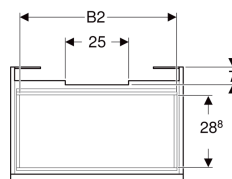

Geberit Renova Plan Unterschrank für Waschtisch, mit einer Schublade und einer Innenschublade

Beispielbild

Eigenschaften

- FSC™ C134279 zertifiziert
- Wandhängend
- Mit einer Schublade
- Mit einer Innenschublade
- Griffmulde zum Öffnen
- Schublade mit Selbsteinzug
- Schubladen ohne Geruchsverschlussausschnitt

- Feuchtigkeitsbeständig
- Front aus MDF
- Vormontiert geliefert

Technische Daten

Werkstoff	Hochverdichtete Dreischicht-Holzspanplatte
Maximale Schubladenbelastung	30 kg

Lieferumfang

- Unterschrank für Waschtisch
- Befestigungsmaterial

Art.-Nr.	Farbe / Oberfläche	B	B1	B2	Breite Waschtisch	H	T	T1	VE1
501.907.JK.1	lava / lackiert matt	63.4 cm	57 cm	56 cm	70 cm	60.6 cm	44.6 cm	42.3 cm	1 St.

Zubehör

- Geberit Schubladeneinsatz H-Unterteilung, für untere Schublade
- Geberit Handtuchhalter für Badezimmermöbel
- Geberit Magnethalter
- Geberit Set Füße
- Geberit Lichteiste für Schublade
- Geberit Steckdosenelement
- Geberit Steckdosenelement mit USB-Anschluss
- Geberit Handtuchhalter für Badezimmermöbel, Ecke rechtwinklig
- Geberit Handtuchhalter für Badezimmermöbel, Ecke abgerundet
- Geberit Vergrößerungsspiegel
- Geberit Group Orientierungslicht

- Waschtischunterschranke ab 60 cm Breite sind kombinierbar mit dem Seitenschrank Art.-Nr. 501.913.xx.1
- Geberit Raumparsiphon Art. 151.116.11.1. zusätzlich bestellen