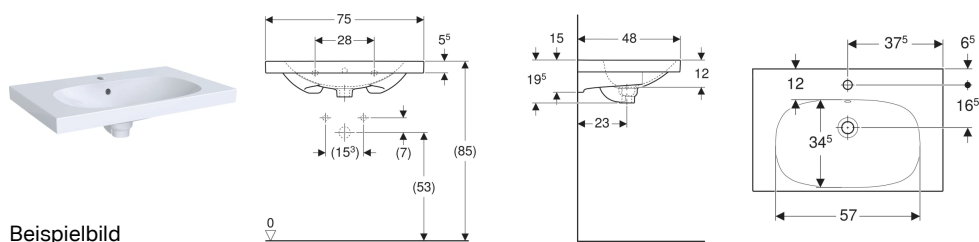

## Geberit Acanto Waschtisch mit Ablagefläche

Beispielbild

### Eigenschaften

- Unterbaufähig
- Mit Ablagefläche

### Technische Daten

Werkstoff

Sanitärkeramik

Art.-Nr.	Farbe / Oberfläche	Hahnloch	Überlauf	B	Breite Unterschrank	H	T	VE1
500.623.01.2	weiß	mittig	sichtbar	90 cm	89 cm	16.5 cm	48.2 cm	1 St.